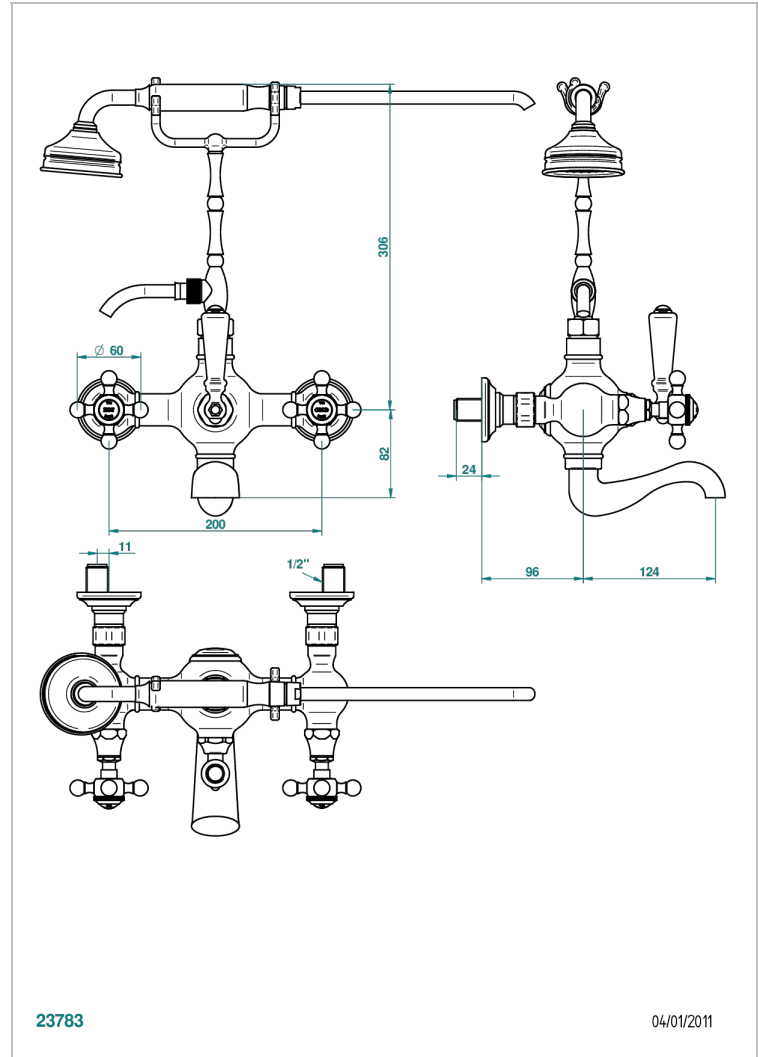

Mélangeur bain douche mural 1/2" à inversion manuelle, entraxe 200 mm avec support téléphone haut, douchette et flexible

1m50

CARACTÉRISTIQUES

- Têtes à disques céramique 1/2" 1/4 tour
- Bec à écoulement libre
- Entraxe 200 mm
- Livré avec raccords excentrés en laiton
- Inverseur manuel
- Flexible métallique 1,5 m double agrafage
- Douchette en laiton avec tapis Easyclean, réducteur de débit et clapet anti-retour

SPÉCIFICATIONS TECHNIQUES

- Recommandé : 3 bars (max. 5 bars) - Advised : 43,5 psi (max. 72 psi)
- Bec : 75 l/min à 3 bars - Douchette : 9,5 l/min à 3 bars
- Spout : 19,8 gpm at 43.5 psi - Handshower : 2.5 gpm at 43.5 psi