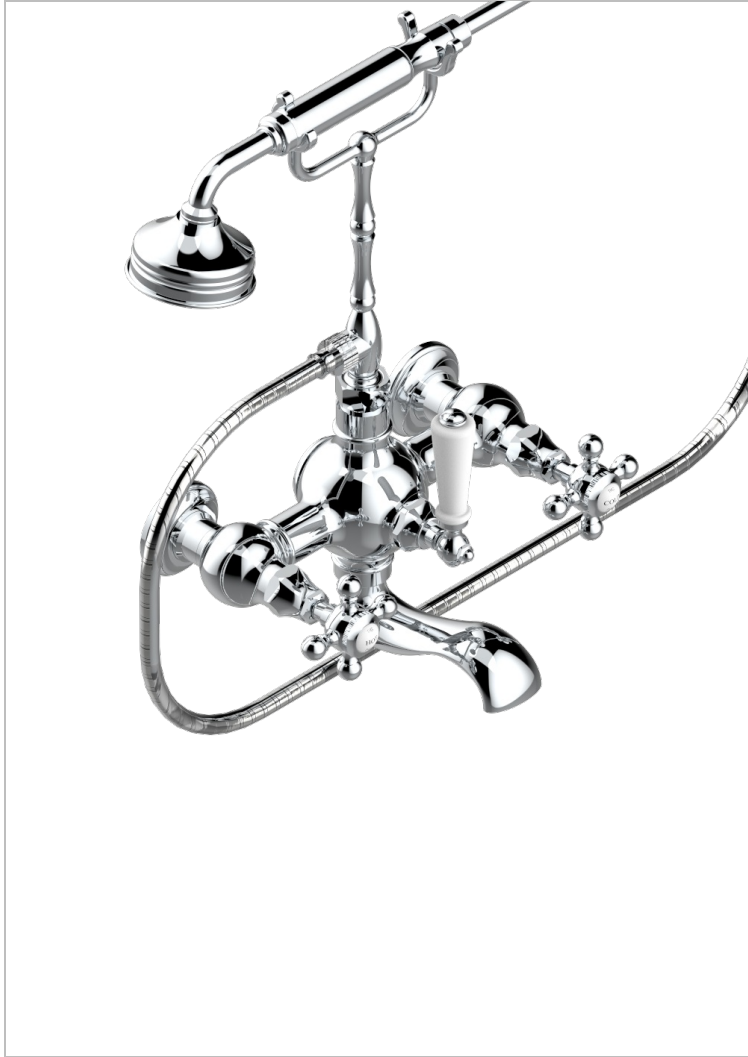

Mélangeur bain douche mural 1/2" à inversion manuelle, entraxe 200 mm avec support téléphone haut, douchette et flexible

1m50

## CARACTÉRISTIQUES

- Têtes à disques céramique 1/2" 1/4 tour
- Bec à écoulement libre
- Entraxe 200 mm
- Livré avec raccords excentrés en laiton
- Inverseur manuel
- Flexible métallique 1,5 m double agrafage
- Douchette en laiton avec tapis Easyclean, réducteur de débit et clapet anti-retour

## SPÉCIFICATIONS TECHNIQUES

- Recommandé : 3 bars (max. 5 bars) - Advised : 43,5 psi (max. 72 psi)
- Bec : 75 l/min à 3 bars - Douchette : 9,5 l/min à 3 bars
- Spout : 19,8 gpm at 43.5 psi - Handshower : 2.5 gpm at 43.5 psi

## FINITIONS DISPONIBLES

Bronze clair - D01  
Chromé - A02  
Chromé / doré - G02  
Chromé mat - C02  
Doré brillant - F01  
Doré mat - F07

Laiton fumé naturel - A13  
Nickel brillant - B01  
Nickel mat - C01  
Noir mat céramique - D30  
Or pâle - F30  
Or pâle mat - F31