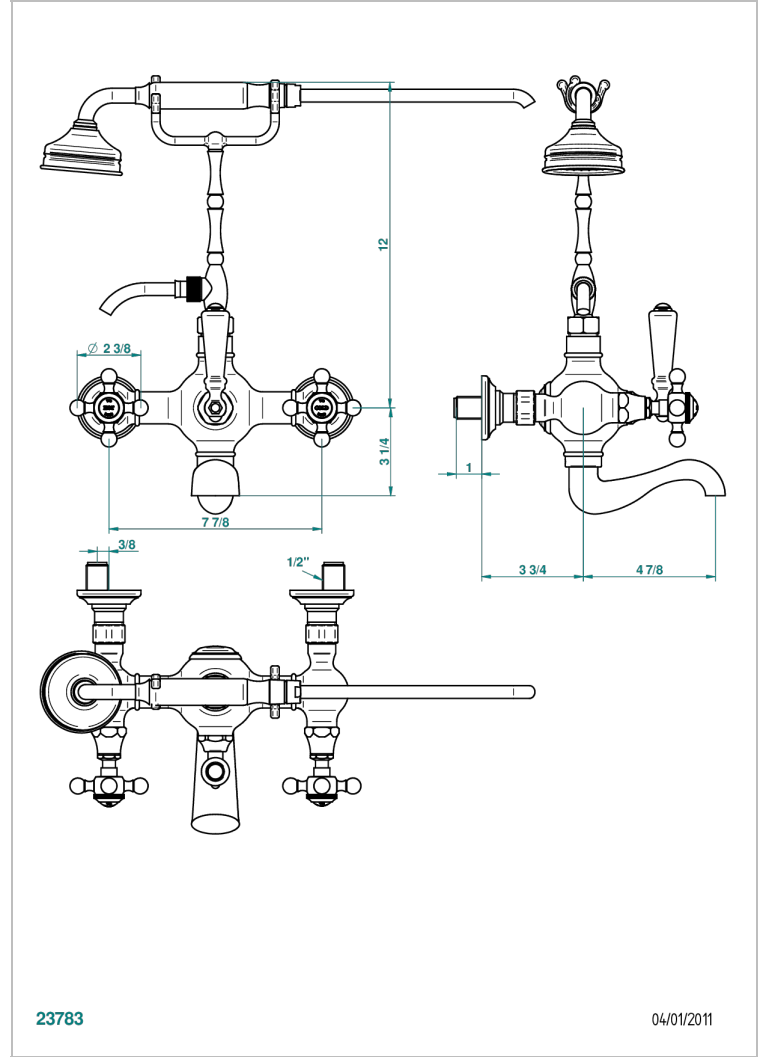

Mélangeur bain douche mural 1/2" à inversion manuelle, entraxe 200 mm avec support téléphone haut, douchette et flexible

1m50

## CARACTÉRISTIQUES

- Têtes à disques céramique 1/2" 1/4 tour
- Bec à écoulement libre
- Entraxe 200 mm
- Livré avec raccords excentrés en laiton
- Inverseur manuel
- Flexible métallique 1,5 m double agrafage
- Douchette en laiton avec tapis Easyclean, réducteur de débit et clapet anti-retour

## SPÉCIFICATIONS TECHNIQUES

- Recommandé : 3 bars (max. 5 bars) - Advised : 43,5 psi (max. 72 psi)
- Bec : 75 l/min à 3 bars - Douchette : 9,5 l/min à 3 bars
- Spout : 19,8 gpm at 43.5 psi - Handshower : 2.5 gpm at 43.5 psi