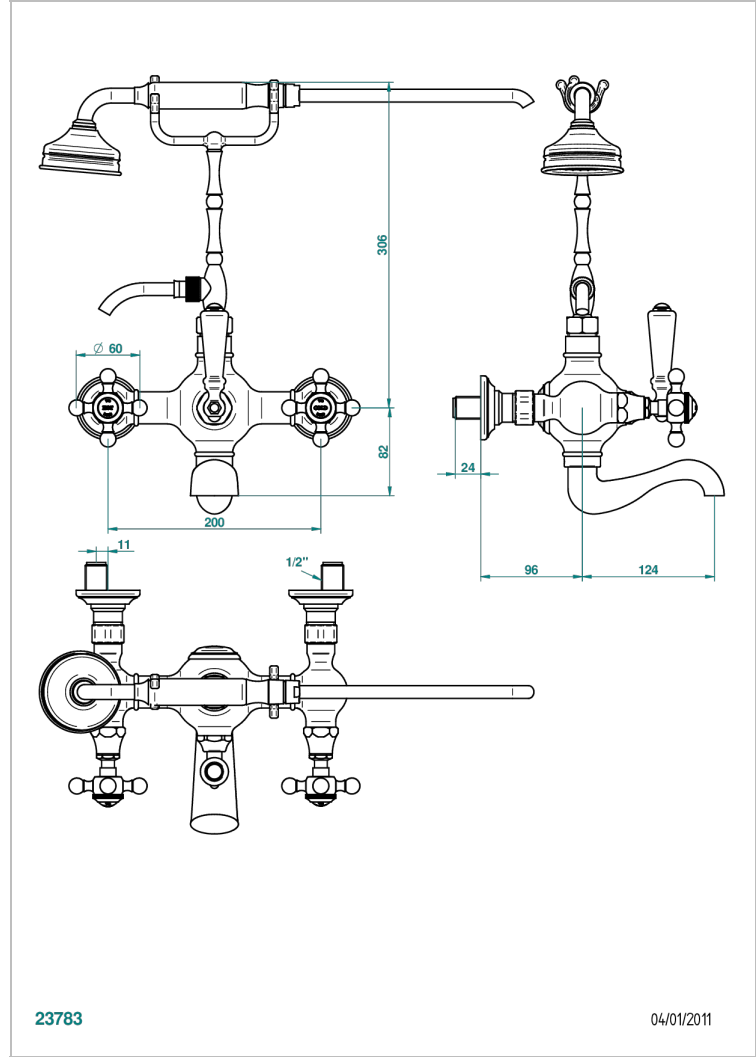

Mélangeur bain douche mural 1/2" à inversion manuelle, entraxe 200 mm avec support téléphone haut, douchette et flexible

1m50

CARACTÉRISTIQUES

- Têtes à disques céramique 1/2" 1/4 tour
- Bec à écoulement libre
- Entraxe 200 mm
- Livré avec raccords excentrés en laiton
- Inverseur manuel
- Flexible métallique 1,5 m double agrafage
- Douchette en laiton avec tapis Easyclean, réducteur de débit et clapet anti-retour

SPÉCIFICATIONS TECHNIQUES

- Recommandé : 3 bars (max. 5 bars) - Advised : 43,5 psi (max. 72 psi)
- Bec : 75 l/min à 3 bars - Douchette : 9,5 l/min à 3 bars
- Spout : 19,8 gpm at 43.5 psi - Handshower : 2.5 gpm at 43.5 psi