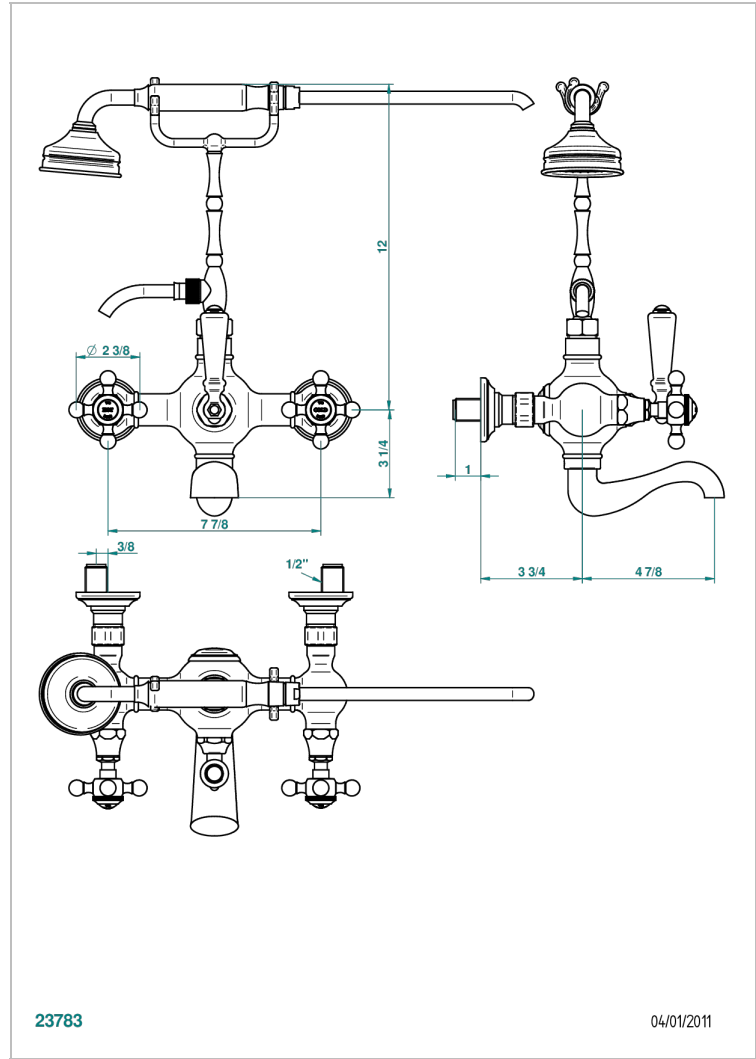

Mélangeur bain douche mural 1/2" à inversion manuelle, entraxe 200 mm avec support téléphone haut, douchette et flexible

1m50

CARACTÉRISTIQUES

- Têtes à disques céramique 1/2" 1/4 tour
- Bec à écoulement libre
- Entraxe 200 mm
- Livré avec raccords excentrés en laiton
- Inverseur manuel
- Flexible métallique 1,5 m double agrafage
- Douchette en laiton avec tapis Easyclean, réducteur de débit et clapet anti-retour

SPÉCIFICATIONS TECHNIQUES

- Recommandé : 3 bars (max. 5 bars) - Advised : 43,5 psi (max. 72 psi)
- Bec : 75 l/min à 3 bars - Douchette : 9,5 l/min à 3 bars
- Spout : 19,8 gpm at 43.5 psi - Handshower : 2.5 gpm at 43.5 psi