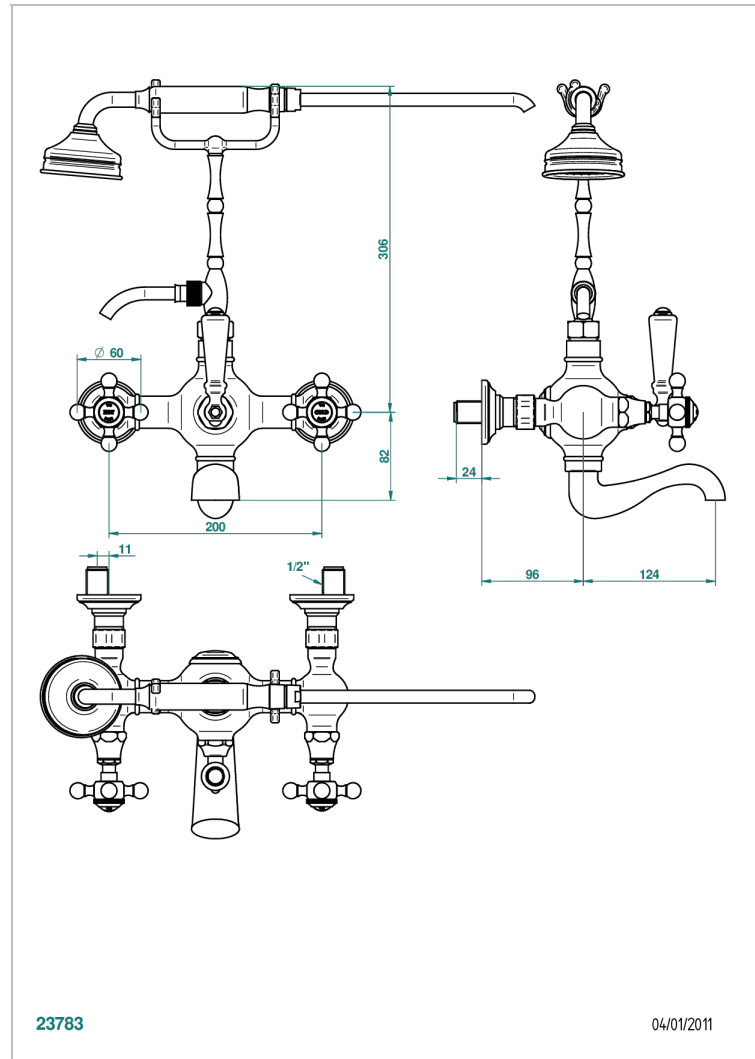

Смеситель "телефон" для ванны/душа встраиваемый в стену / переключатель - 200 между центрами

ХАРАКТЕРИСТИКИ

- 1900
- Смеситель "телефон" для ванны/душа встраиваемый в стену / переключатель - 200 между центрами

ТЕХНИЧЕСКИЕ ХАРАКТЕРИСТИКИ

- Recommandé : 3 bars (max. 5 bars) - Advised : 43,5 psi (max. 72 psi)
- Bec : 75 l/min à 3 bars - Douchette : 9,5 l/min à 3 bars
- Spout : 19,8 gpm at 43.5 psi - Handshower : 2.5 gpm at 43.5 psi