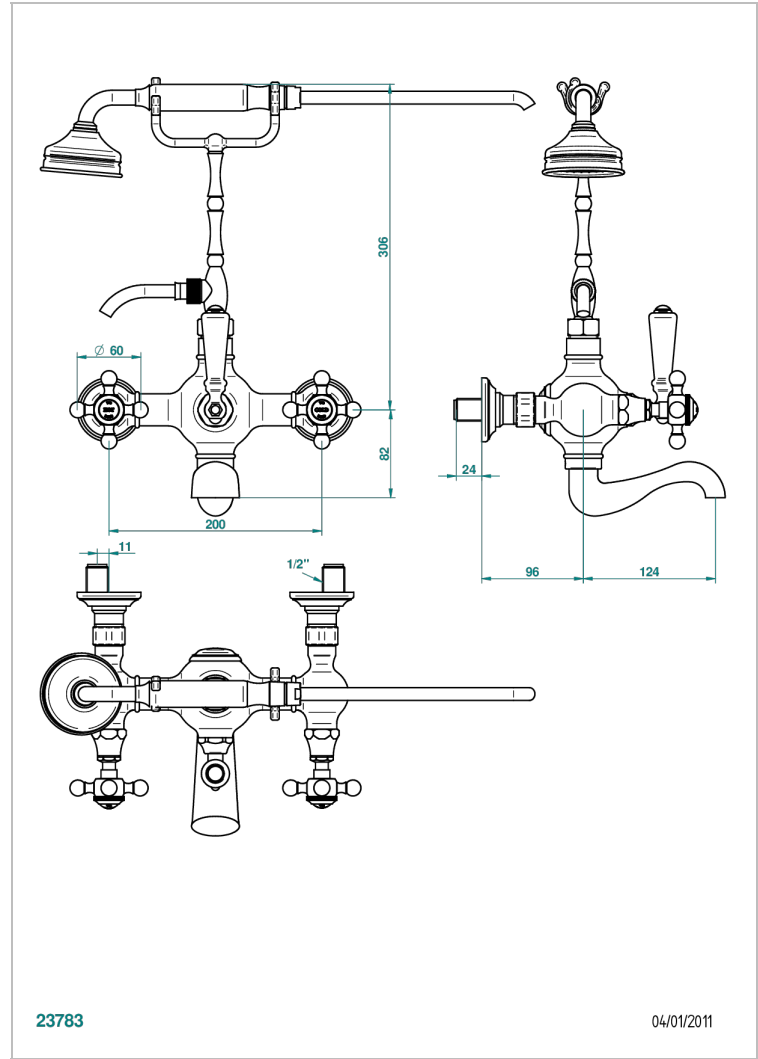

Mélangeur bain douche mural 1/2" à inversion manuelle, entraxe 200 mm avec support téléphone haut, douchette et flexible

1m50

CARACTÉRISTIQUES

- Têtes à disques céramique 1/2" 1/4 tour
- Bec à écoulement libre
- Entraxe 200 mm
- Livré avec raccords excentrés en laiton
- Inverseur manuel
- Flexible métallique 1,5 m double agrafage
- Douchette en laiton avec tapis Easyclean, réducteur de débit et clapet anti-retour

SPÉCIFICATIONS TECHNIQUES

- Recommandé : 3 bars (max. 5 bars) - Advised : 43,5 psi (max. 72 psi)
- Bec : 75 l/min à 3 bars - Douchette : 9,5 l/min à 3 bars
- Spout : 19,8 gpm at 43.5 psi - Handshower : 2.5 gpm at 43.5 psi