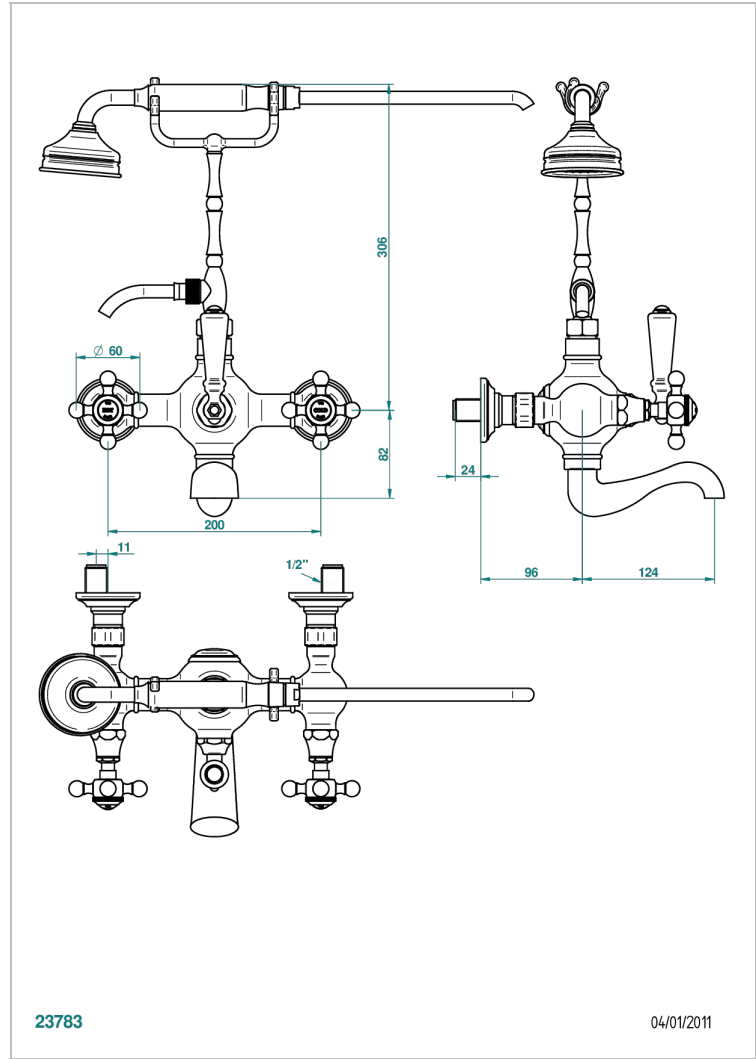

1900

G25-14B

壁式1/2"浴缸淋浴龙头，手动分水，200毫米孔距高软管支架，花洒和1.5米软管

特色

- 1900
- 壁式1/2"浴缸淋浴龙头，手动分水，200毫米孔距高软管支架，花洒和1.5米软管

技术特征

- Recommandé : 3 bars (max. 5 bars) - Advised : 43,5 psi (max. 72 psi)
- Bec : 75 l/min à 3 bars - Douchette : 9,5 l/min à 3 bars
- Spout : 19,8 gpm at 43.5 psi - Handshower : 2.5 gpm at 43.5 psi