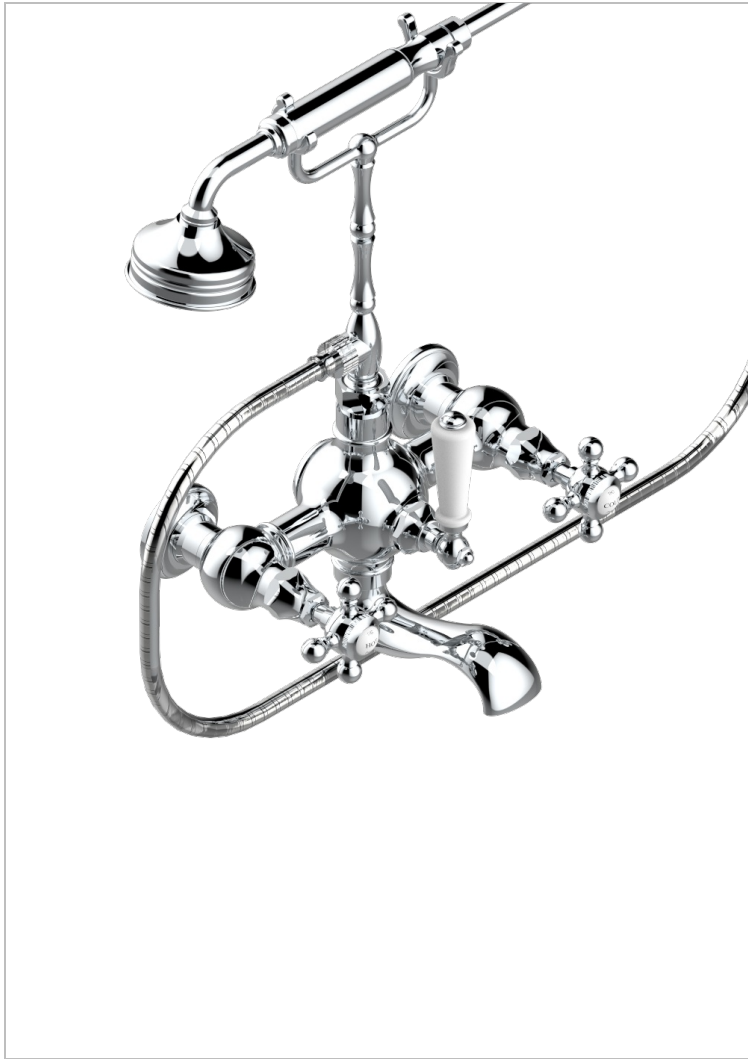

1900

G25-14B

壁式1/2"浴缸淋浴龙头，手动分水，200毫米孔距高软管支架，花洒和1.5米软管

特色

- 1900
- 壁式1/2"浴缸淋浴龙头，手动分水，200毫米孔距高软管支架，花洒和1.5米软管

技术特征

- Recommandé : 3 bars (max. 5 bars) - Advised : 43,5 psi (max. 72 psi)
- Bec : 75 l/min à 3 bars - Douchette : 9,5 l/min à 3 bars
- Spout : 19,8 gpm at 43.5 psi - Handshower : 2.5 gpm at 43.5 psi

可选饰面

Black ceram - D30
Blush PVD - H62
Graphite PVD - H64
Matt Umber PVD - H67
Matt blush PVD - H60
Matt graphite PVD - H65

Natural smoked Brass - A13
PVD哑光棕铜 - F34
PVD哑光金 - H53
PVD哑光铜 - H50
PVD哑光镍 - H56
PVD抛光铜 - H49

PVD棕铜 - F33
PVD金色 - H52
PVD镍 - H55
Umber PVD - H66
哑光复古铜 - H07
哑光浅金 - F31

哑光金 - F07
哑光铬 - C02
哑光镍 - C01
复古镍 - H28
抛光金 (24K金) - F01
抛光铬 - A02

抛光铬/抛光金 - G02
抛光镍 - B01
浅金 - F30
漆面铜 - D01