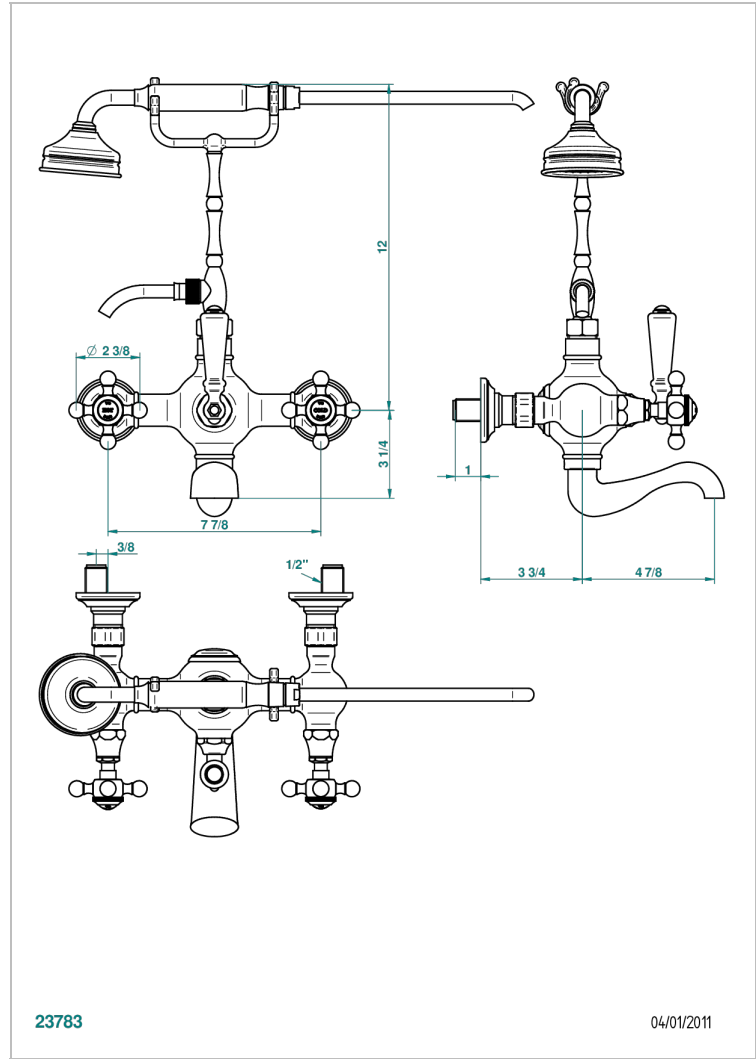

Смеситель "телефон" для ванны/душа встраиваемый в стену / переключатель - 200 между центрами

23783

04/01/2011

ХАРАКТЕРИСТИКИ

- 1900
- Смеситель "телефон" для ванны/душа встраиваемый в стену / переключатель - 200 между центрами

ТЕХНИЧЕСКИЕ ХАРАКТЕРИСТИКИ

- Recommandé : 3 bars (max. 5 bars) - Advised : 43,5 psi (max. 72 psi)
- Bec : 75 l/min à 3 bars - Douchette : 9,5 l/min à 3 bars
- Spout : 19,8 gpm at 43.5 psi - Handshower : 2.5 gpm at 43.5 psi