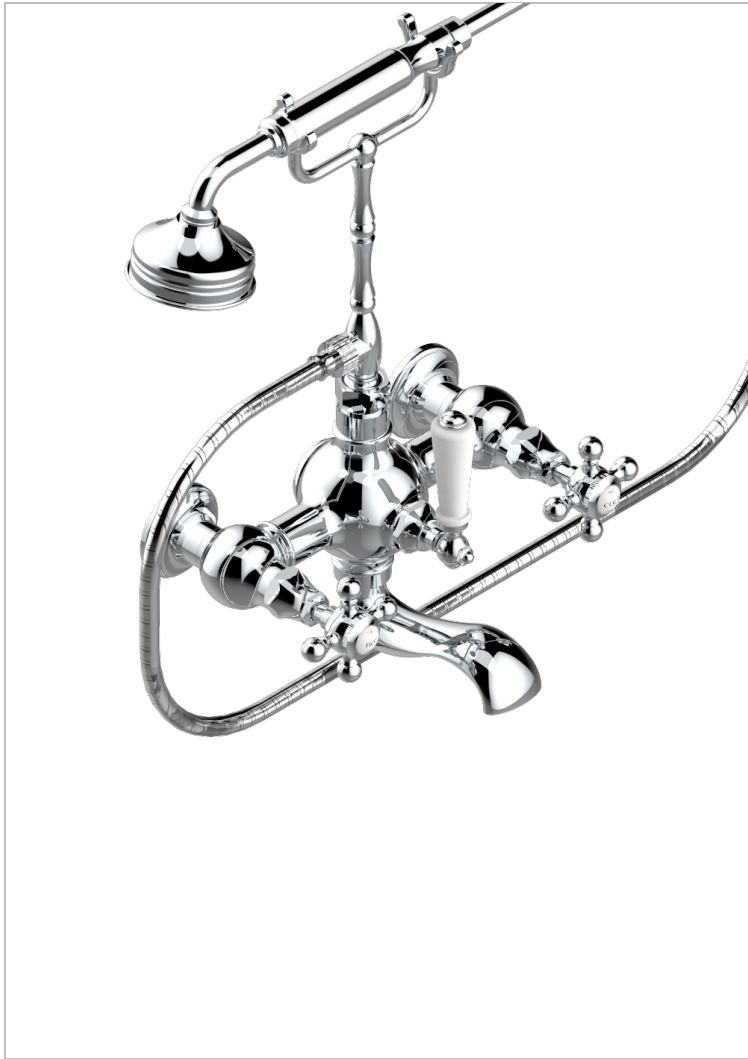

Mélangeur bain douche mural 1/2" à inversion manuelle, entraxe 200 mm avec support téléphone haut, douchette et flexible

1m50

CARACTÉRISTIQUES

- Têtes à disques céramique 1/2" 1/4 tour
- Bec à écoulement libre
- Entraxe 200 mm
- Livré avec raccords excentrés en laiton
- Inverseur manuel
- Flexible métallique 1,5 m double agrafage
- Douchette en laiton avec tapis Easyclean, réducteur de débit et clapet anti-retour

SPÉCIFICATIONS TECHNIQUES

- Recommandé : 3 bars (max. 5 bars) - Advised : 43,5 psi (max. 72 psi)
- Bec : 75 l/min à 3 bars - Douchette : 9,5 l/min à 3 bars
- Spout : 19,8 gpm at 43.5 psi - Handshower : 2.5 gpm at 43.5 psi

FINITIONS DISPONIBLES

Bronze clair - D01
Chromé - A02
Chromé / doré - G02
Chromé mat - C02
Doré brillant - F01
Doré mat - F07

Laiton fumé naturel - A13
Nickel brillant - B01
Nickel mat - C01
Noir mat céramique - D30
Or pâle - F30
Or pâle mat - F31