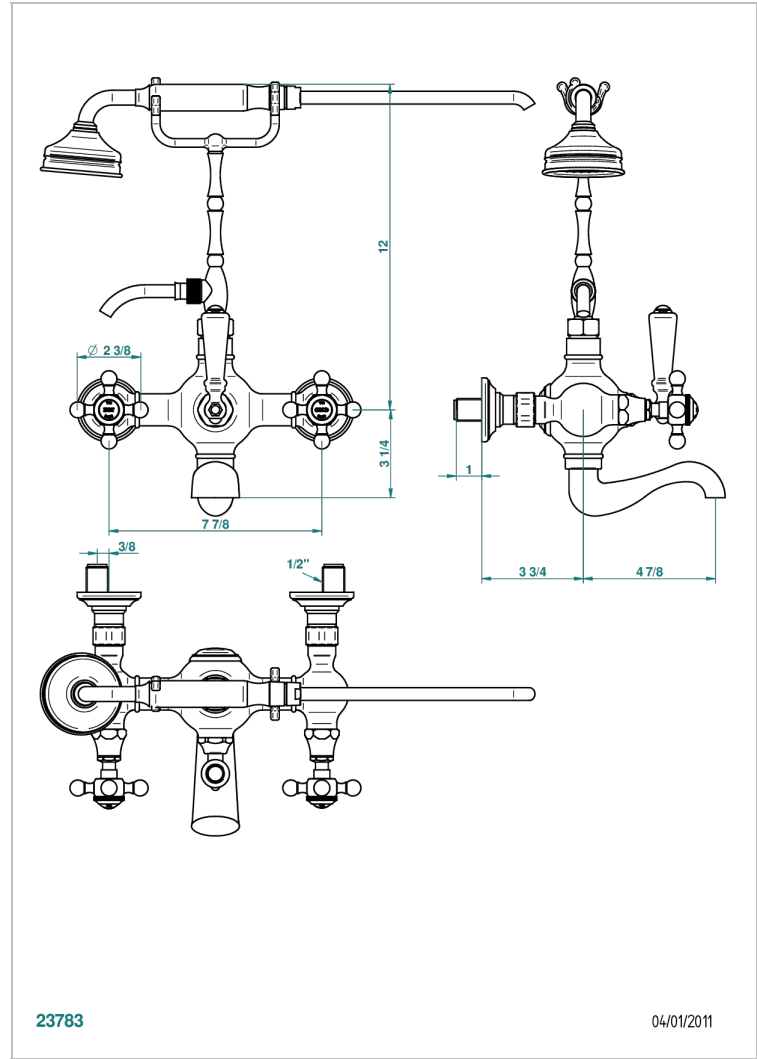

Mélangeur bain douche mural 1/2" à inversion manuelle, entraxe 200 mm avec support téléphone haut, douchette et flexible

1m50

CARACTÉRISTIQUES

- Têtes à disques céramique 1/2" 1/4 tour
- Bec à écoulement libre
- Entraxe 200 mm
- Livré avec raccords excentrés en laiton
- Inverseur manuel
- Flexible métallique 1,5 m double agrafage
- Douchette en laiton avec tapis Easyclean, réducteur de débit et clapet anti-retour

SPÉCIFICATIONS TECHNIQUES

- Recommandé : 3 bars (max. 5 bars) - Advised : 43,5 psi (max. 72 psi)
- Bec : 75 l/min à 3 bars - Douchette : 9,5 l/min à 3 bars
- Spout : 19,8 gpm at 43.5 psi - Handshower : 2.5 gpm at 43.5 psi