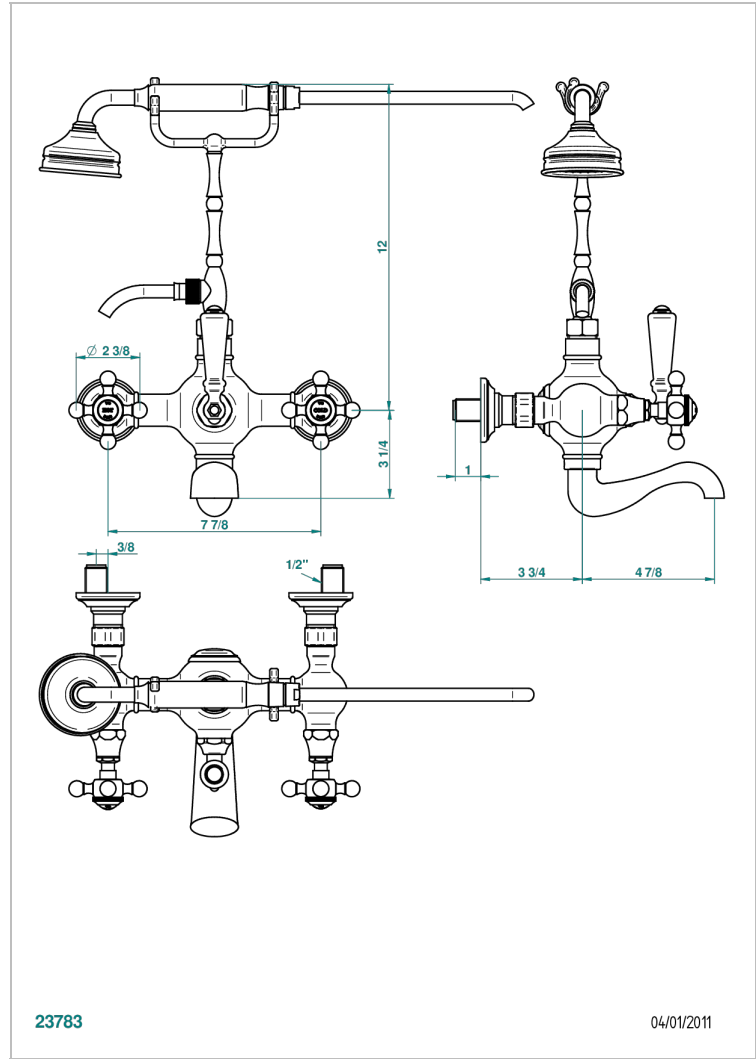

1900

G25-14B

THG
PARIS

壁式1/2"浴缸淋浴龙头，手动分水，200毫米孔距高软管支架，花洒和1.5米软管

特色

- 1900
- 壁式1/2"浴缸淋浴龙头，手动分水，200毫米孔距高软管支架，花洒和1.5米软管

技术特征

- Recommandé : 3 bars (max. 5 bars) - Advised : 43,5 psi (max. 72 psi)
- Bec : 75 l/min à 3 bars - Douchette : 9,5 l/min à 3 bars
- Spout : 19,8 gpm at 43.5 psi - Handshower : 2.5 gpm at 43.5 psi