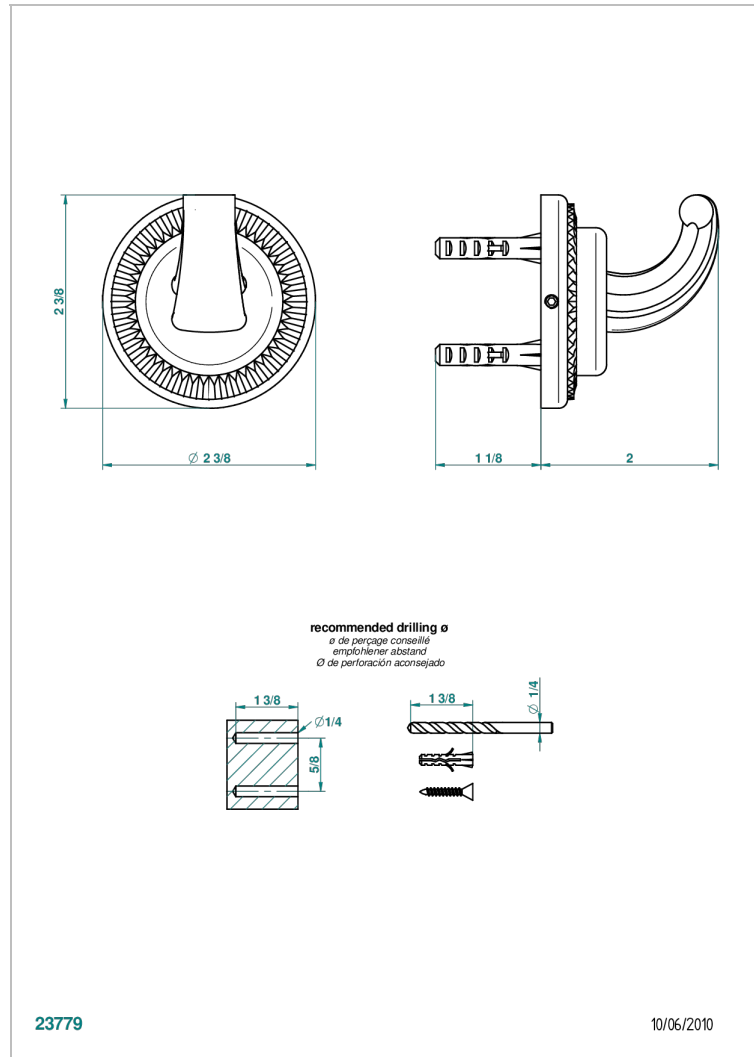

DIPLOMATE ROYALE

U4D-508

Bademantelhaken

THG[®]
PARIS

EIGENSCHAFTEN

- Diplomate Royale
- Bademantelhaken

VERFÜGBARE OBERFLÄCHEN

Altnickel - H28
Blassgold - F30
Blassgold matt unlackiert - F31
Bronze hell - D01
Chrom - A02
Chrom / gold - G02