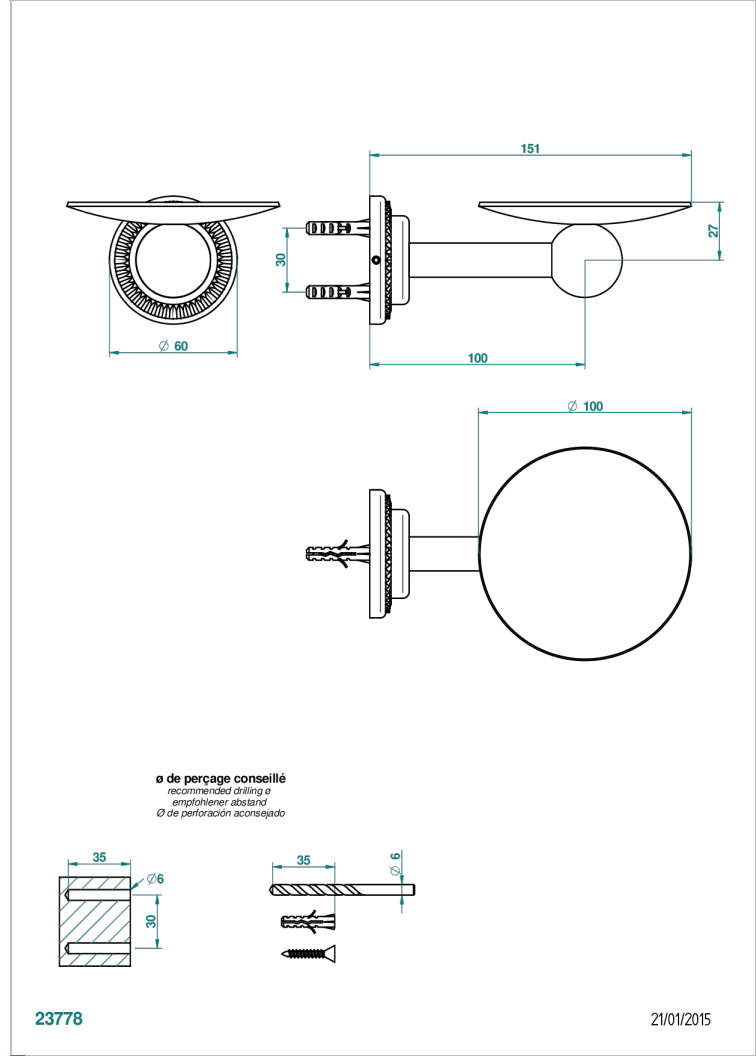

# DIPLOMATE ROYALE

U4D-546

Coupe murale Ø100 mm

THG<sup>®</sup>  
PARIS

## CARACTÉRISTIQUES

- Accessoire en laiton