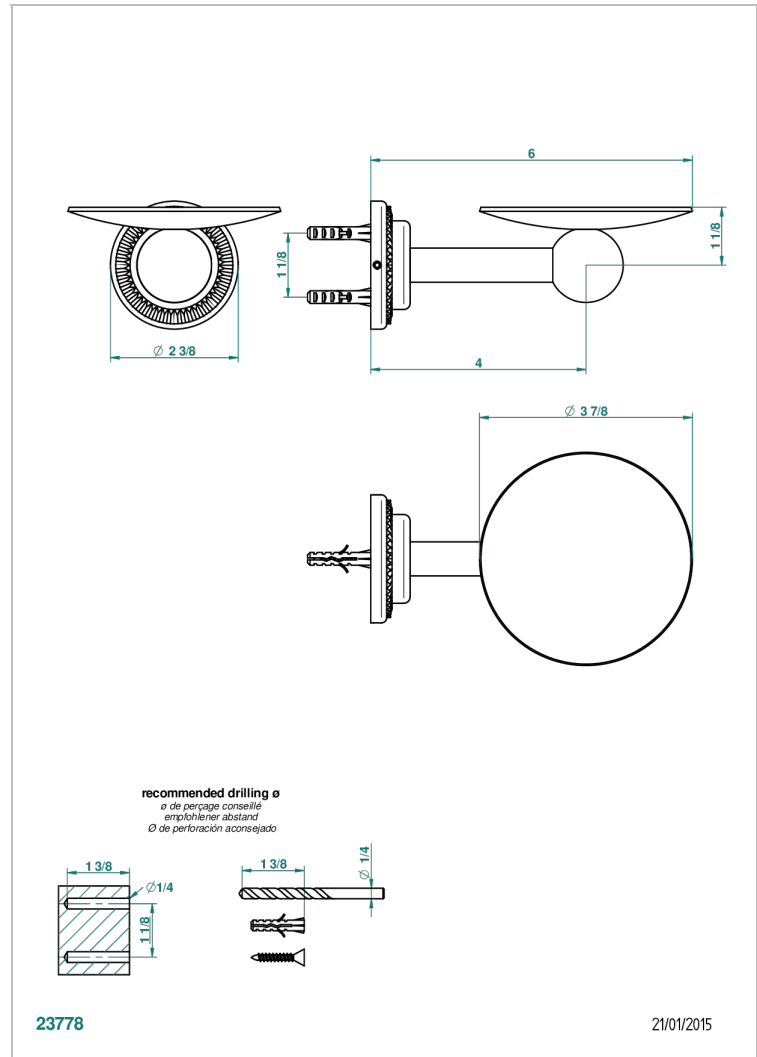

# DIPLOMATE ROYALE

U4D-546

Coupe murale Ø100 mm

THG<sup>®</sup>  
PARIS

## CARACTÉRISTIQUES

- Accessoire en laiton