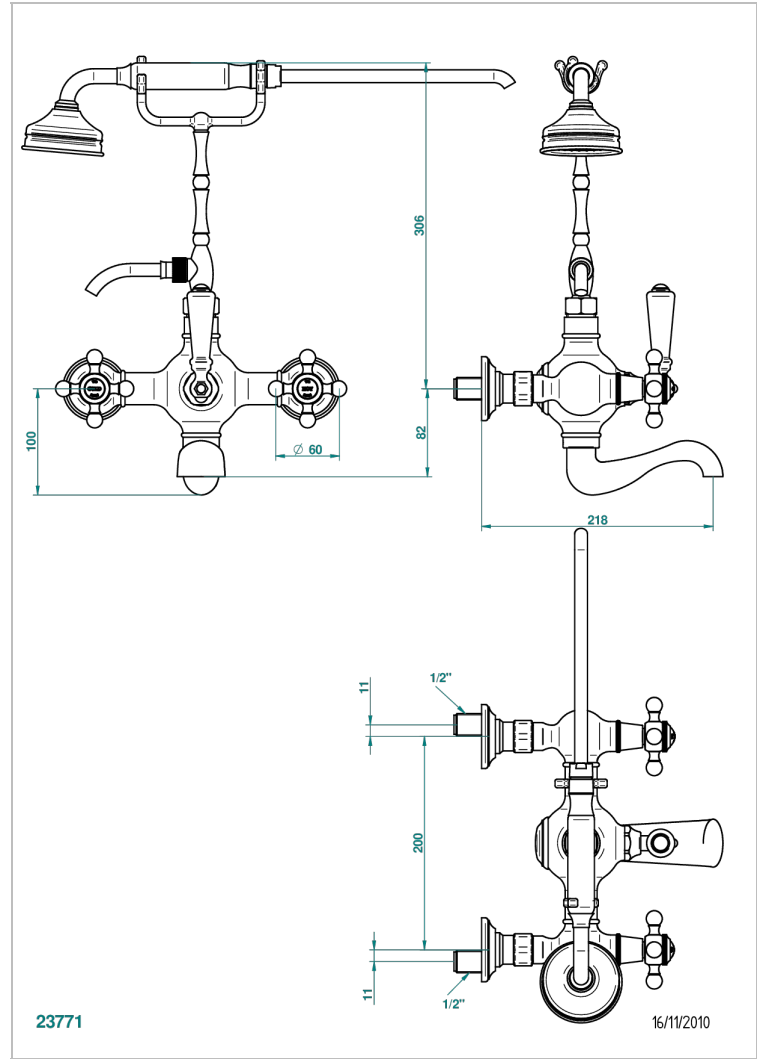

壁式1/2"浴缸淋浴龙头，手动分水，200毫米孔距高软管支架，花洒和1.5米软管

特色

- Charleston
- 壁式1/2"浴缸淋浴龙头，手动分水，200毫米孔距高软管支架，花洒和1.5米软管

技术特征

- Recommandé : 3 bars (max. 5 bars) - Advised : 43,5 psi (max. 72 psi)
- Bec : 75 l/min à 3 bars - Douchette : 9,5 l/min à 3 bars
- Spout : 19,8 gpm at 43.5 psi - Handshower : 2.5 gpm at 43.5 psi

可选饰面

Black ceram - D30
Blush PVD - H62
Graphite PVD - H64
Matt Umber PVD - H67
Matt blush PVD - H60
Matt graphite PVD - H65

Natural smoked Brass - A13
PVD哑光棕铜 - F34
PVD哑光金 - H53
PVD哑光铜 - H50
PVD哑光镍 - H56
PVD抛光铜 - H49

PVD棕铜 - F33
PVD金色 - H52
PVD镍 - H55
Umber PVD - H66
哑光复古铜 - H07
哑光浅金 - F31

哑光金 - F07
哑光铬 - C02
哑光镍 - C01
复古镍 - H28
抛光金 (24K金) - F01
抛光铬 - A02

抛光铬/抛光金 - G02
抛光镍 - B01
浅金 - F30
漆面铜 - D01