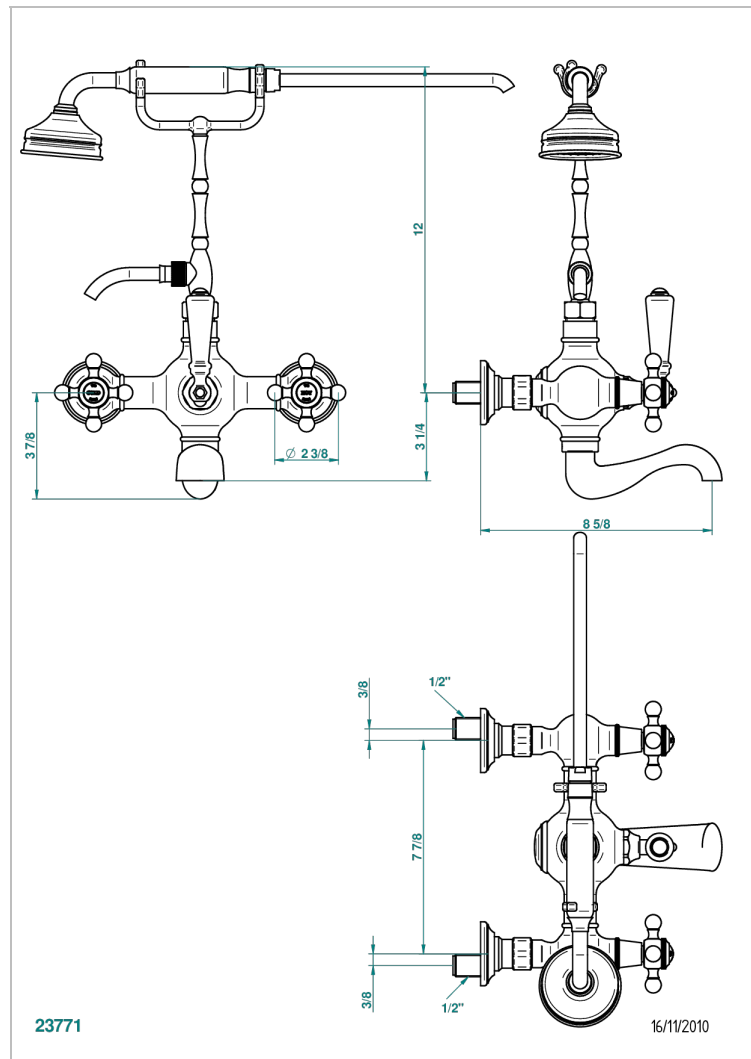

壁式1/2"浴缸淋浴龙头，手动分水，200毫米孔距高软管支架，花洒和1.5米软管

特色

- Charleston
- 壁式1/2"浴缸淋浴龙头，手动分水，200毫米孔距高软管支架，花洒和1.5米软管

技术特征

- Recommandé : 3 bars (max. 5 bars) - Advised : 43,5 psi (max. 72 psi)
- Bec : 75 l/min à 3 bars - Douchette : 9,5 l/min à 3 bars
- Spout : 19,8 gpm at 43.5 psi - Handshower : 2.5 gpm at 43.5 psi

PVD棕铜 - F33
PVD金色 - H52
PVD镍 - H55
Umber PVD - H66
哑光复古铜 - H07
哑光浅金 - F31

哑光金 - F07
哑光铬 - C02
哑光镍 - C01
复古镍 - H28
抛光金 (24K金) - F01
抛光铬 - A02

抛光铬/抛光金 - G02
抛光镍 - B01
浅金 - F30
漆面铜 - D01