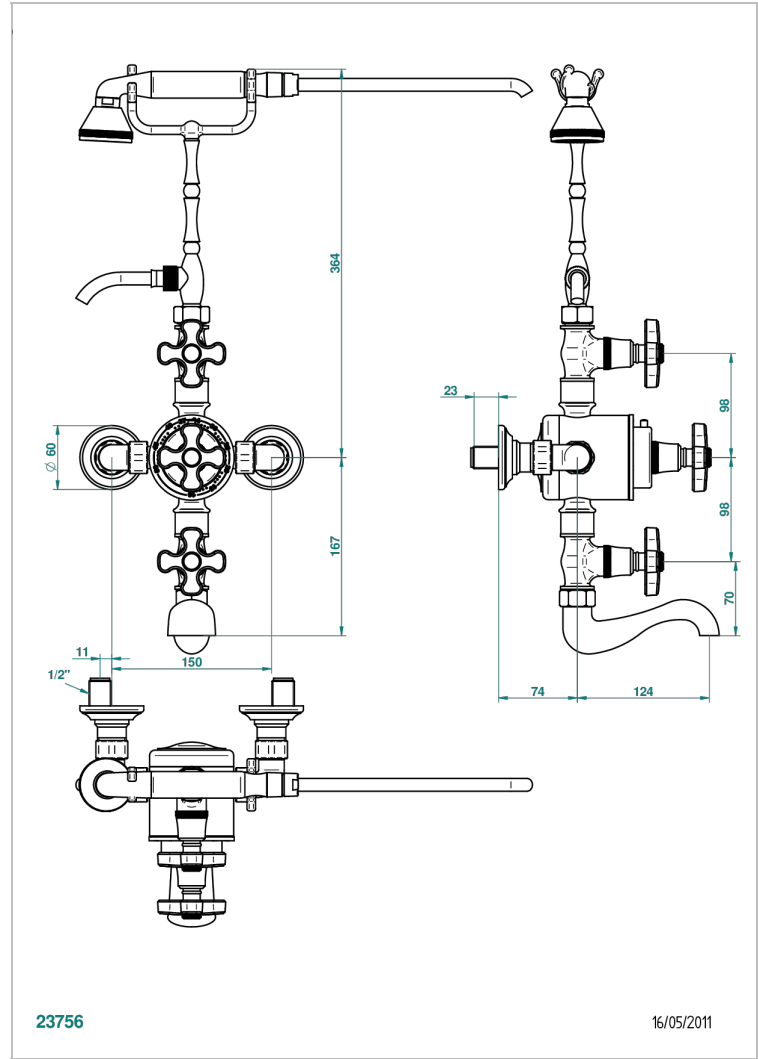

Monobloc termostato baño/ducha visto 1/2" (150mm), con llaves, caño, soporte alto, teleducha y flexo

### CARACTERÍSTICAS

- Art Déco
- Monobloc termostato baño/ducha visto 1/2" (150mm), con llaves, caño, soporte alto, teleducha y flexo

### ESPECIFICACIONES TÉCNICAS

- Recommandé : 3 bars (max. 5 bars) - Advised : 43,5 psi (max. 72 psi)
- Bec : 75 l/min à 3 bars - Douchette : 9,5 l/min à 3 bars
- Spout : 19,8 gpm at 43.5 psi - Handshower : 2.5 gpm at 43.5 psi