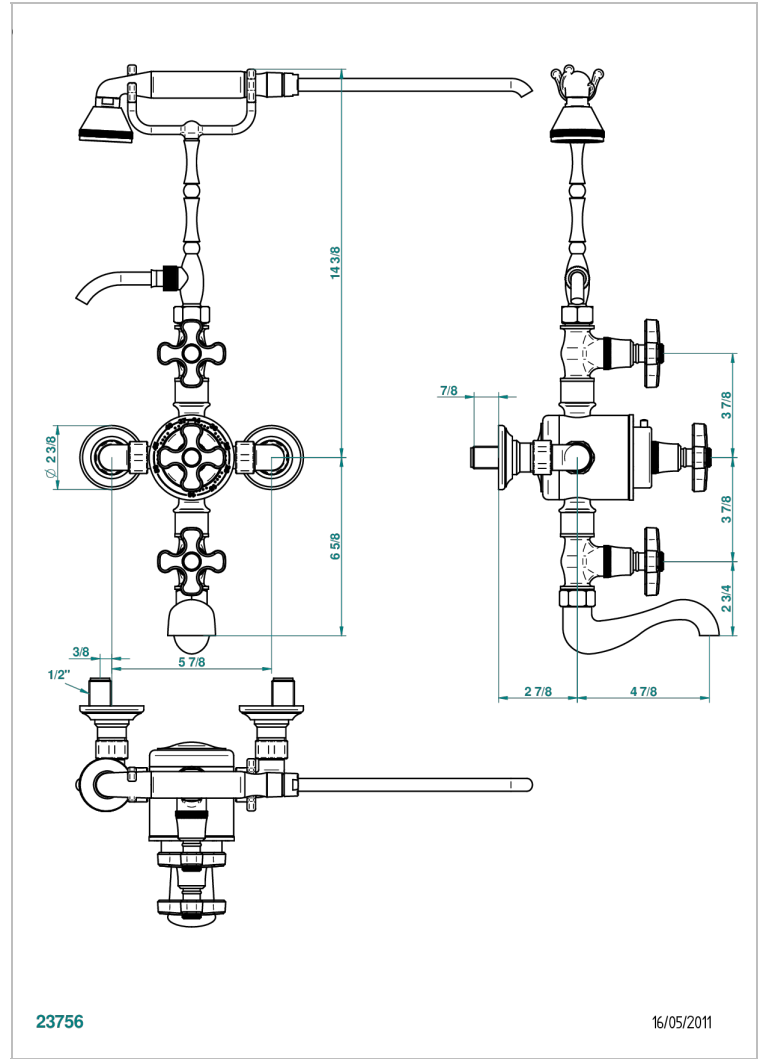

Monobloc termostato baño/ducha visto 1/2" (150mm), con llaves, caño, soporte alto, teleducha y flexo

CARACTERÍSTICAS

- Art Déco
- Monobloc termostato baño/ducha visto 1/2" (150mm), con llaves, caño, soporte alto, teleducha y flexo

ESPECIFICACIONES TÉCNICAS

- Recommandé : 3 bars (max. 5 bars) - Advised : 43,5 psi (max. 72 psi)
- Bec : 75 l/min à 3 bars - Douchette : 9,5 l/min à 3 bars
- Spout : 19,8 gpm at 43.5 psi - Handshower : 2.5 gpm at 43.5 psi