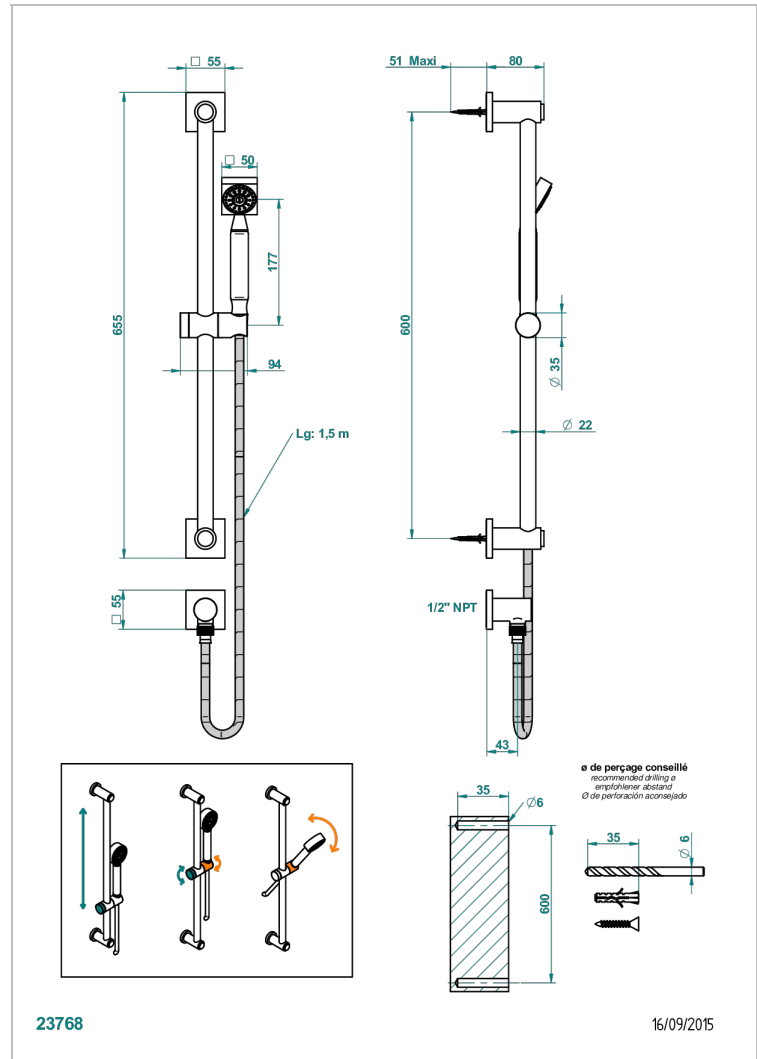

BELUGA A MANETTES

G1U-58/US

THG[®]
PARIS

Barre de douche avec sortie coudée, flexible 1,50 m et douchette de style, standard américain

CARACTÉRISTIQUES

- Flexible métallique double agrafage 1,5 m
- Douchette en laiton avec tapis Easyclean, réducteur de débit et clapet anti-retour
- Barre de douche et curseur en laiton
- Raccordement aux standards US

SPÉCIFICATIONS TECHNIQUES

- Recommandé : 3 bars (max. 5 bars) - Advised : 43,5 psi (max. 72 psi)
- 9,5 l/min à 3 bars (2.5 gpm at 43.5 psi)

FINITIONS DISPONIBLES

Bronze clair - D01
Chromé - A02
Chromé / doré - G02
Chromé mat - C02
Doré brillant - F01
Doré mat - F07

Nickel brillant - B01
Nickel mat - C01
Noir mat céramique - D30
Or pâle - F30
Or pâle mat - F31
Pvd blush - H62

Pvd blush mat - H60
Pvd couleur bronze brown - F33
Pvd couleur bronze brown - mat - F34
Pvd couleur doré - H52
Pvd couleur doré mat - H53
Pvd couleur laiton - H49