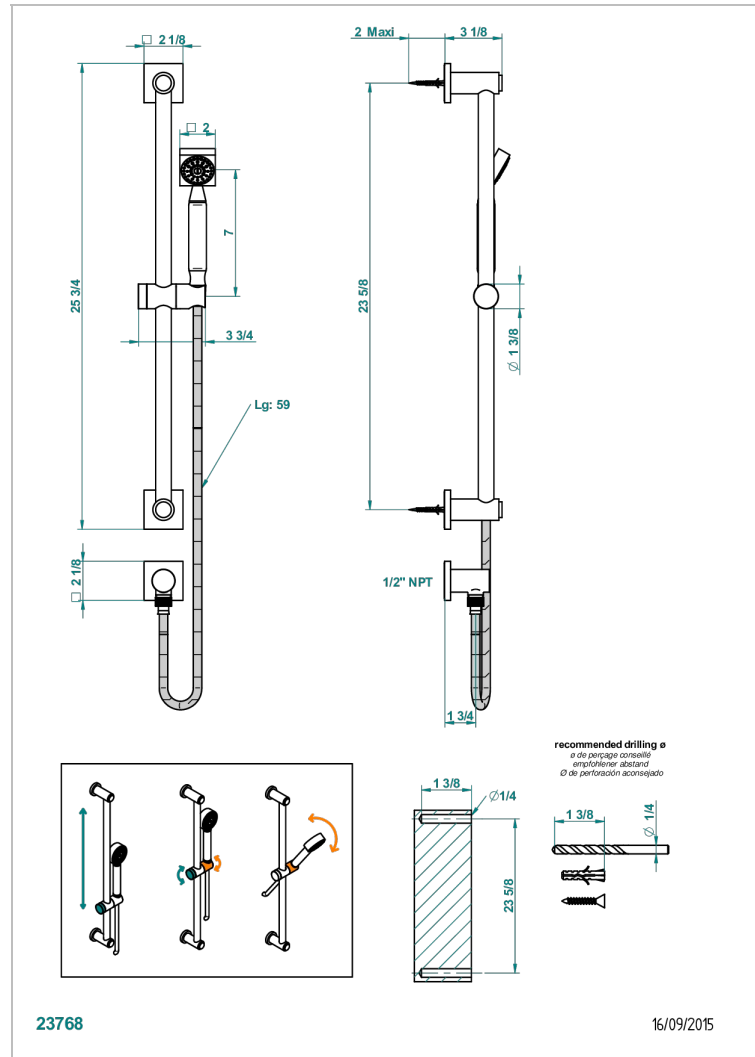

Barre de douche avec sortie coudée, flexible 1,50 m et douchette de style, standard américain

### CARACTÉRISTIQUES

- Flexible métallique double agrafage 1,5 m
- Douchette en laiton avec tapis Easyclean, réducteur de débit et clapet anti-retour
- Barre de douche et curseur en laiton
- Raccordement aux standards US

### SPÉCIFICATIONS TECHNIQUES

- Recommandé : 3 bars (max. 5 bars) - Advised : 43,5 psi (max. 72 psi)
- 9,5 l/min à 3 bars (2.5 gpm at 43.5 psi)