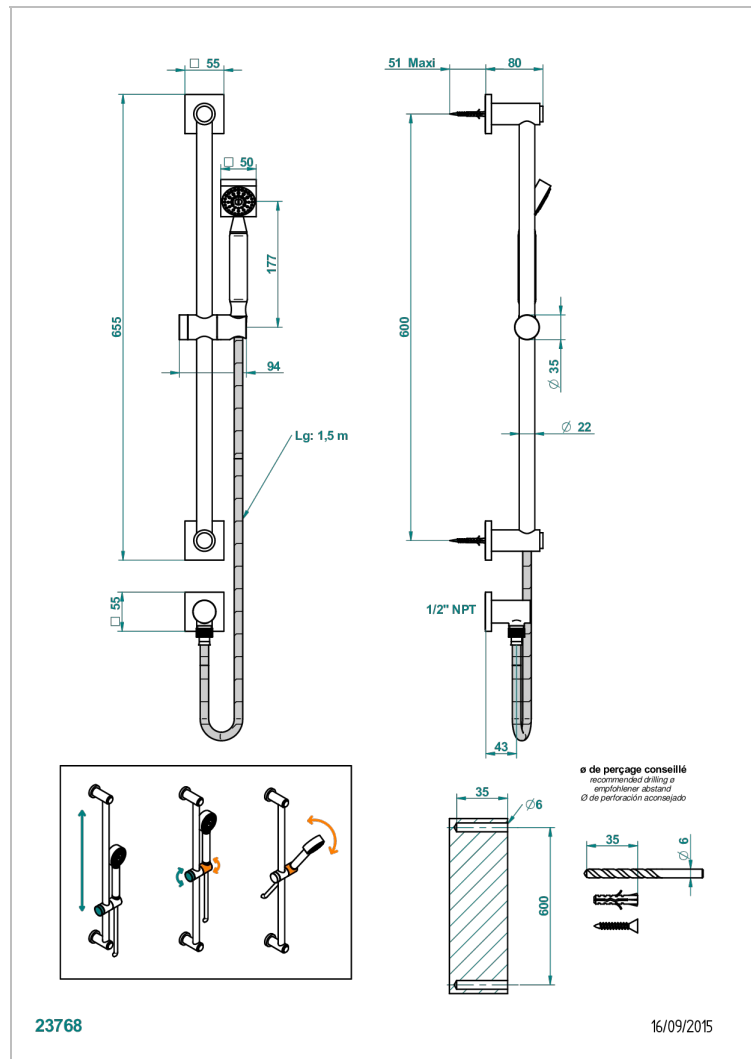

Barre de douche avec sortie coudée, flexible 1,50 m et douchette de style, standard américain

**CARACTÉRISTIQUES**

- Flexible métallique double agrafage 1,5 m
- Douchette en laiton avec tapis Easyclean, réducteur de débit et clapet anti-retour
- Barre de douche et curseur en laiton
- Raccordement aux standards US

**SPÉCIFICATIONS TECHNIQUES**

- Recommandé : 3 bars (max. 5 bars) - Advised : 43,5 psi (max. 72 psi)
- 9,5 l/min à 3 bars (2.5 gpm at 43.5 psi)

**FINITIONS DISPONIBLES**

Bronze clair - D01  
 Chromé - A02  
 Chromé / doré - G02  
 Chromé mat - C02  
 Doré brillant - F01  
 Doré mat - F07

Nickel brillant - B01  
 Nickel mat - C01  
 Noir mat céramique - D30  
 Or pâle - F30  
 Or pâle mat - F31  
 Pvd blush - H62

Pvd blush mat - H60  
 Pvd couleur bronze brown - F33  
 Pvd couleur bronze brown - mat - F34  
 Pvd couleur doré - H52  
 Pvd couleur doré mat - H53  
 Pvd couleur laiton - H49