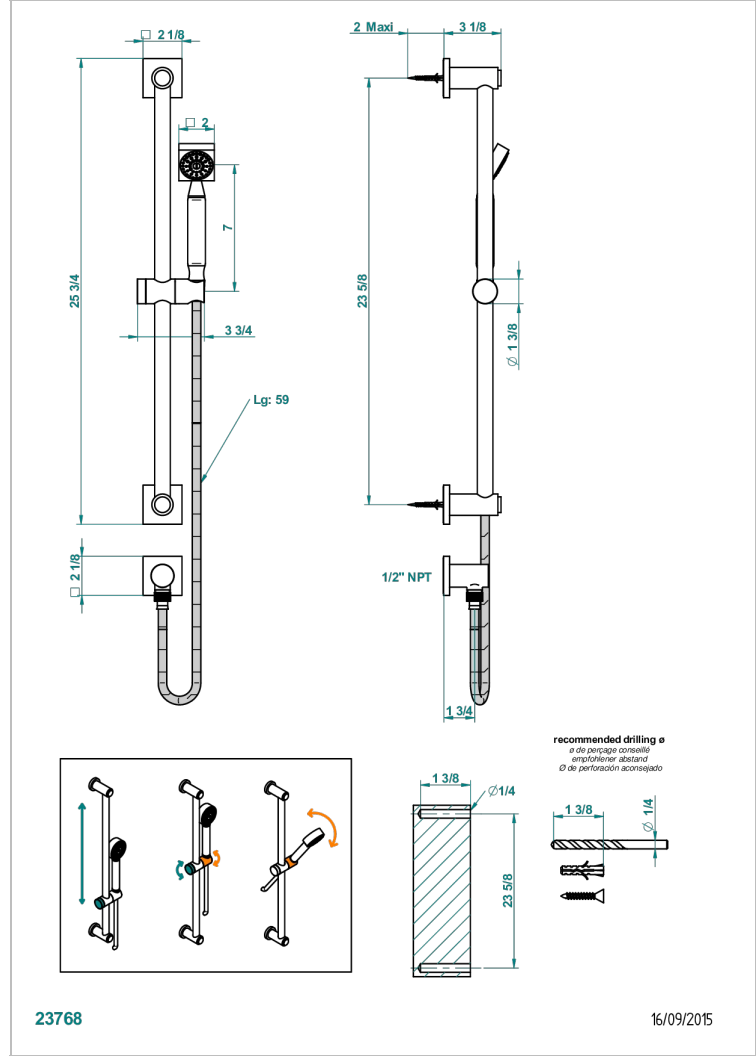

Barre de douche avec sortie coudée, flexible 1,50 m et douchette de style, standard américain

**CARACTÉRISTIQUES**

- Flexible métallique double agrafage 1,5 m
- Douchette en laiton avec tapis Easyclean, réducteur de débit et clapet anti-retour
- Barre de douche et curseur en laiton
- Raccordement aux standards US

**SPÉCIFICATIONS TECHNIQUES**

- Recommandé : 3 bars (max. 5 bars) - Advised : 43,5 psi (max. 72 psi)
- 9,5 l/min à 3 bars (2.5 gpm at 43.5 psi)

**FINITIONS DISPONIBLES**

Bronze clair - D01  
Chromé - A02  
Chromé / doré - G02  
Chromé mat - C02  
Doré brillant - F01  
Doré mat - F07

Nickel brillant - B01  
Nickel mat - C01  
Noir mat céramique - D30  
Or pâle - F30  
Or pâle mat - F31  
Pvd blush - H62

Pvd blush mat - H60  
Pvd couleur bronze brown - F33  
Pvd couleur bronze brown - mat - F34  
Pvd couleur doré - H52  
Pvd couleur doré mat - H53  
Pvd couleur laiton - H49

Pvd couleur laiton mat - H50  
Pvd couleur nickel - H55  
Pvd couleur nickel mat - H56  
Pvd graphite - H64  
Pvd graphite mat - H65  
Pvd umber - H66

Pvd umber mat - H67  
Vieux cuivre rouge mat - H07  
Vieux nickel - H28