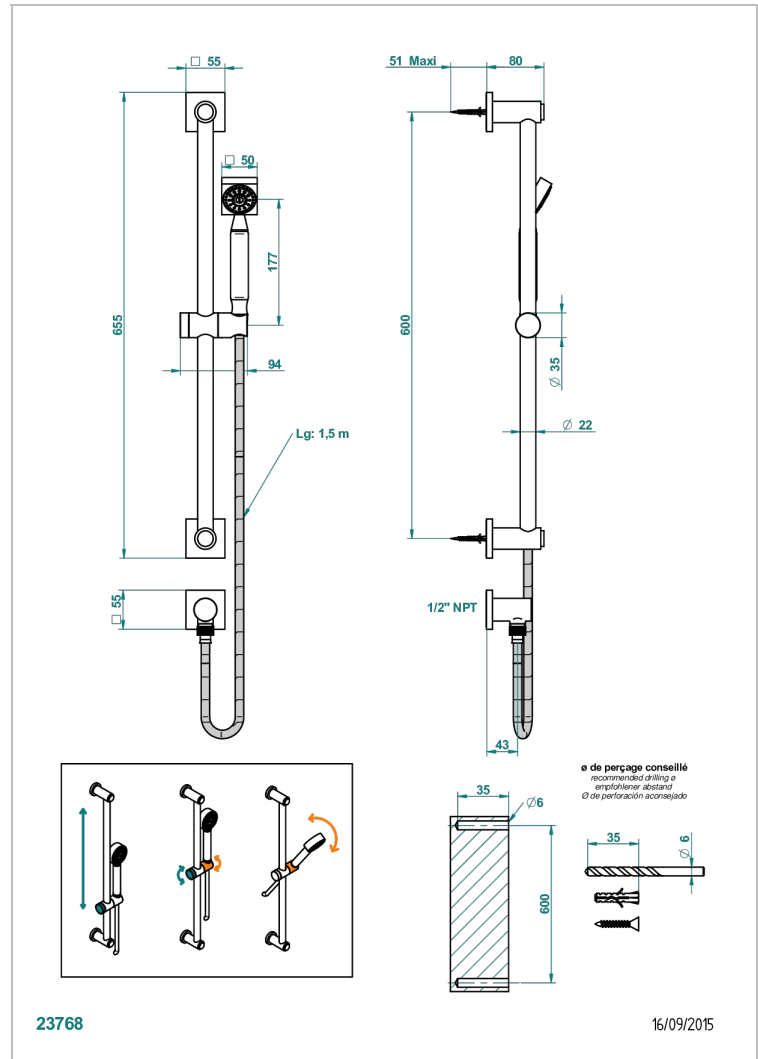

MASQUE DE FEMME METAL LISSE

A2U-58/US

THG[®]
PARIS

Barre de douche avec sortie coudée, flexible 1,50 m et douchette de style, standard américain

CARACTÉRISTIQUES

- Flexible métallique double agrafage 1,5 m
- Douchette en laiton avec tapis Easyclean, réducteur de débit et clapet anti-retour
- Barre de douche et curseur en laiton
- Raccordement aux standards US

SPÉCIFICATIONS TECHNIQUES

- Recommandé : 3 bars (max. 5 bars) - Advised : 43,5 psi (max. 72 psi)
- 9,5 l/min à 3 bars (2.5 gpm at 43.5 psi)

FINITIONS DISPONIBLES

Chromé - A02
Chromé / doré - G02
Chromé mat - C02
Doré brillant - F01
Doré mat - F07
Nickel brillant - B01

Nickel mat - C01
Noir mat céramique - D30
Or pâle - F30
Or pâle mat - F31
Pvd blush - H62
Pvd blush mat - H60

Pvd couleur bronze brown - F33
Pvd couleur bronze brown - mat - F34
Pvd couleur doré - H52
Pvd couleur doré mat - H53
Pvd couleur laiton - H49
Pvd couleur laiton mat - H50