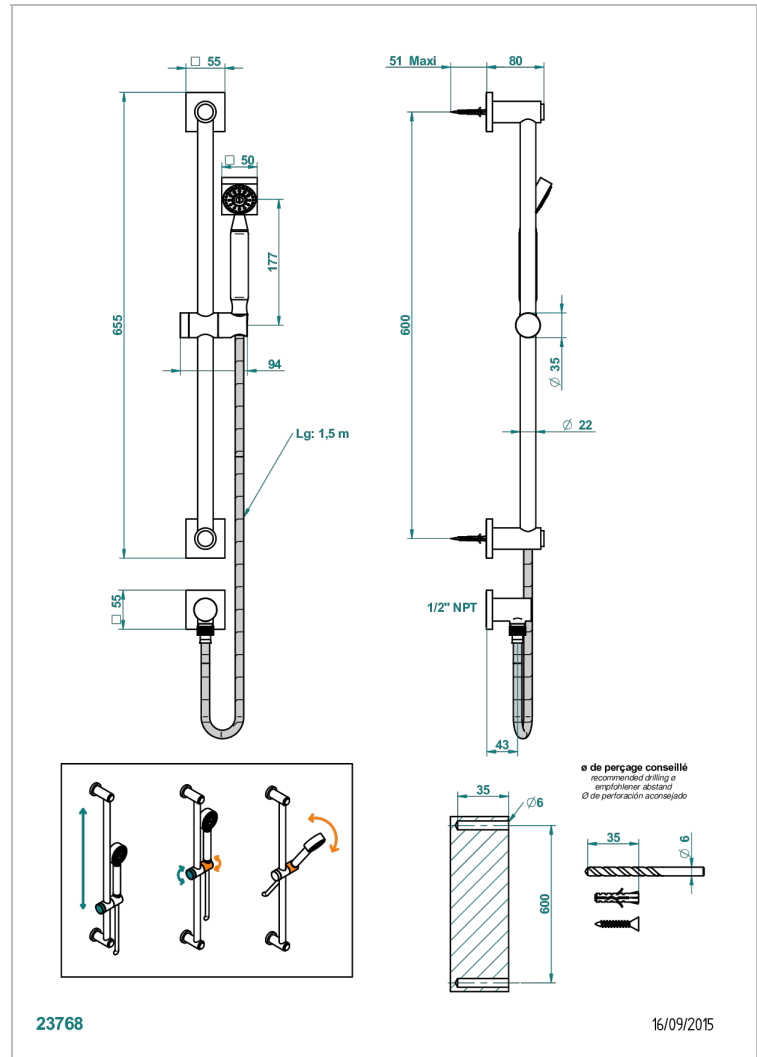

MASQUE DE FEMME, METAL LISO

A2U-58/US

Hand handle shower with slide bar and elbow

THG[®]
PARIS

CARACTERÍSTICAS

- Masque de Femme, metal liso
- Hand handle shower with slide bar and elbow

ESPECIFICACIONES TÉCNICAS

- Recommandé : 3 bars (max. 5 bars) - Advised : 43,5 psi (max. 72 psi)
- 9,5 l/min à 3 bars (2.5 gpm at 43.5 psi)

ACABADOS DISPONIBLES

Cerámica negra mate - D30
Cromo - A02
Cromo / dorado - G02
Cromo mate - C02
Dorado - F01
Dorado mate - F07