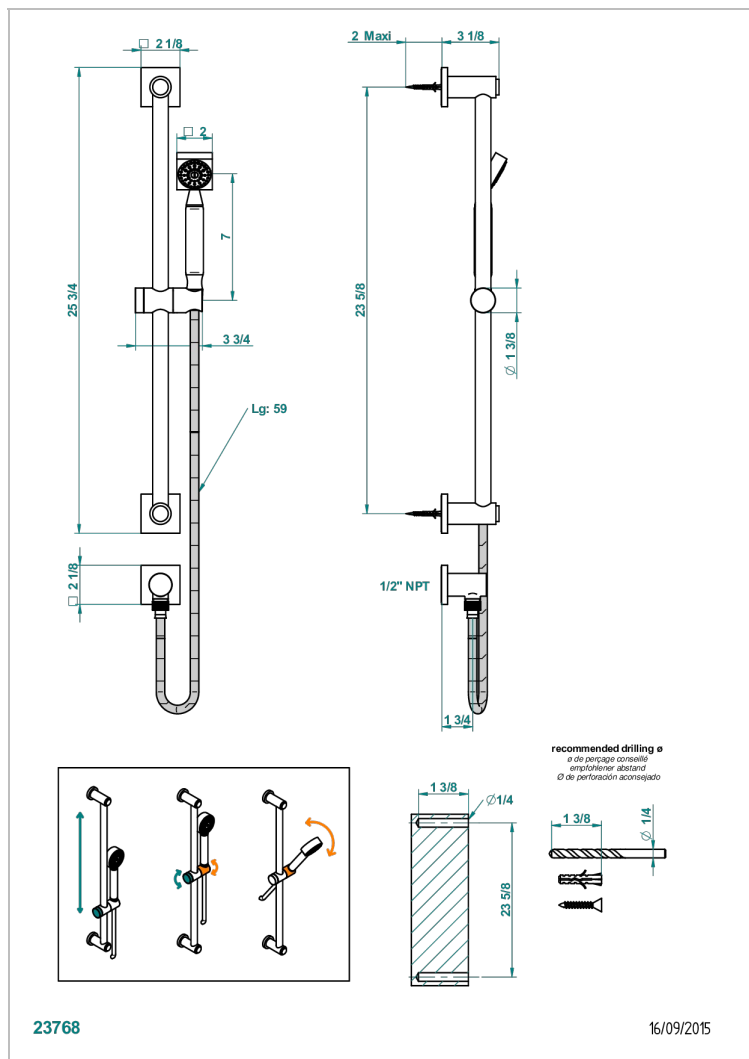

MASQUE DE FEMME METAL LISSE

A2U-58/US

Barre de douche avec sortie coudée, flexible 1,50 m et douchette de style, standard américain

CARACTÉRISTIQUES

- Flexible métallique double agrafage 1,5 m
- Douchette en laiton avec tapis Easyclean, réducteur de débit et clapet anti-retour
- Barre de douche et curseur en laiton
- Raccordement aux standards US

SPÉCIFICATIONS TECHNIQUES

- Recommandé : 3 bars (max. 5 bars) - Advised : 43,5 psi (max. 72 psi)
- 9,5 l/min à 3 bars (2.5 gpm at 43.5 psi)

FINITIONS DISPONIBLES

Chromé - A02
Chromé / doré - G02
Chromé mat - C02
Doré brillant - F01
Doré mat - F07
Nickel brillant - B01

Nickel mat - C01
Noir mat céramique - D30
Or pâle - F30
Or pâle mat - F31
Pvd blush - H62
Pvd blush mat - H60

Pvd couleur bronze brown - F33
Pvd couleur bronze brown - mat - F34
Pvd couleur doré - H52
Pvd couleur doré mat - H53
Pvd couleur laiton - H49
Pvd couleur laiton mat - H50

Pvd couleur nickel - H55
Pvd couleur nickel mat - H56
Pvd graphite - H64
Pvd graphite mat - H65
Pvd umber - H66
Pvd umber mat - H67

Vieux nickel - H28