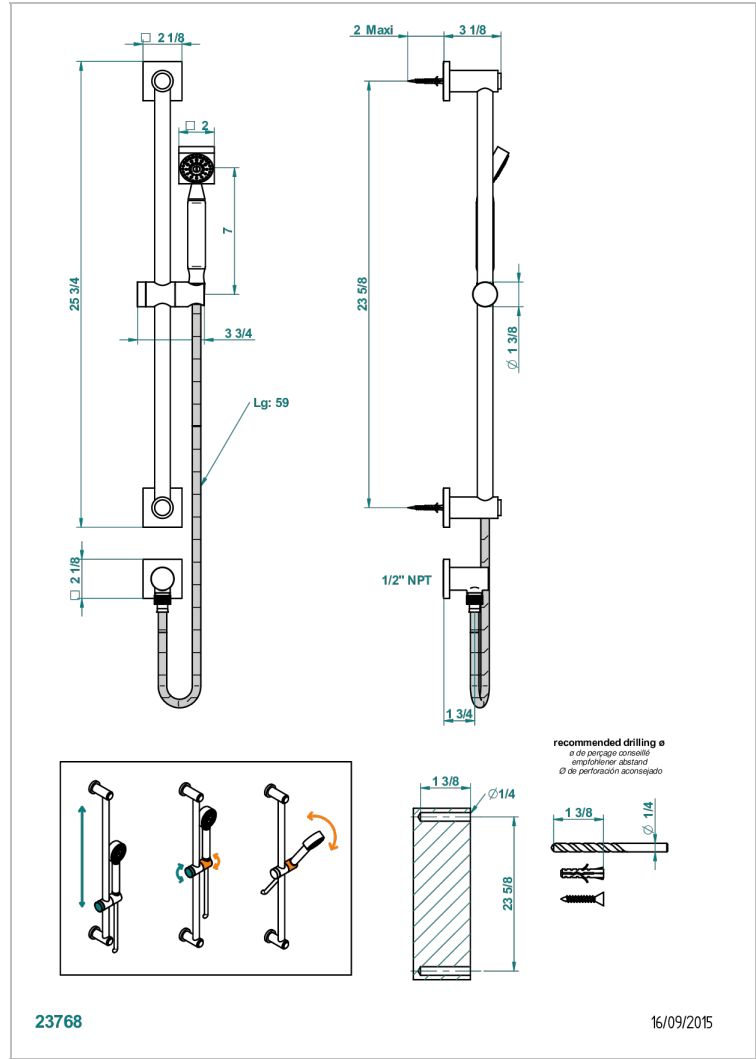

MASQUE DE FEMME, METAL LISO

A2U-58/US

THG[®]
PARIS

Hand handle shower with slide bar and elbow

CARACTERÍSTICAS

- Masque de Femme, metal liso
- Hand handle shower with slide bar and elbow

ESPECIFICACIONES TÉCNICAS

- Recommandé : 3 bars (max. 5 bars) - Advised : 43,5 psi (max. 72 psi)
- 9,5 l/min à 3 bars (2.5 gpm at 43.5 psi)

ACABADOS DISPONIBLES

Cerámica negra mate - D30
Cromo - A02
Cromo / dorado - G02
Cromo mate - C02
Dorado - F01
Dorado mate - F07