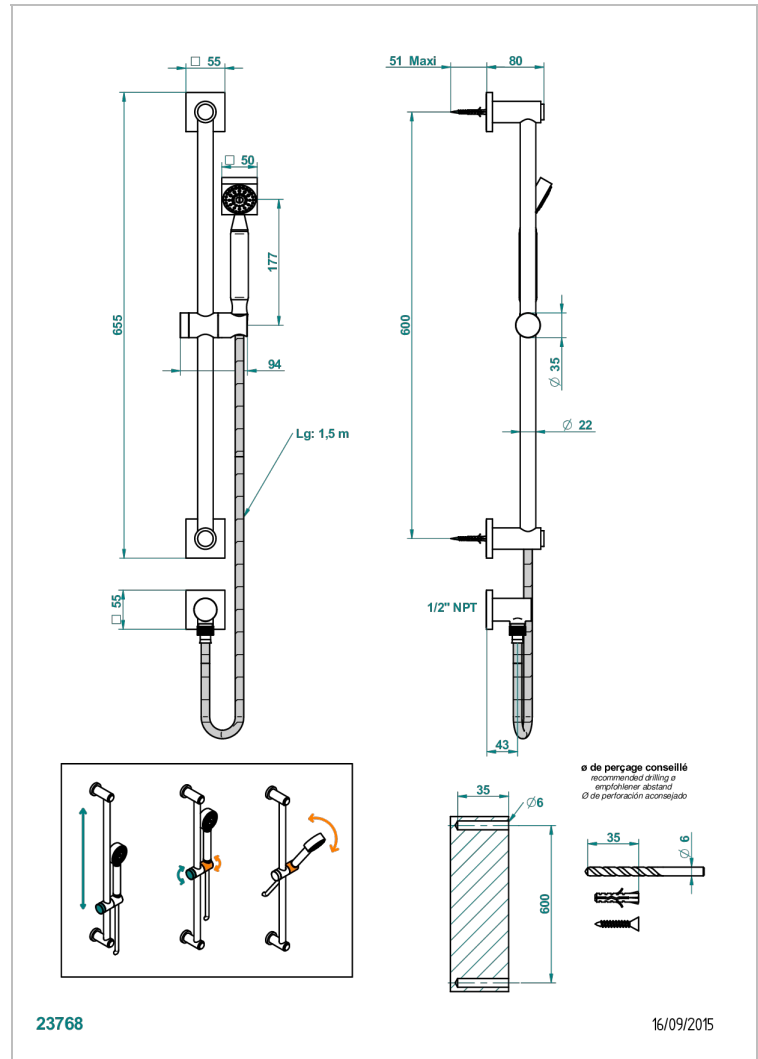

MASQUE DE FEMME METAL GRAVE

A2T-58/US

THG[®]
PARIS

Barre de douche avec sortie coudée, flexible 1,50 m et douchette de style, standard américain

CARACTÉRISTIQUES

- Flexible métallique double agrafage 1,5 m
- Douchette en laiton avec tapis Easyclean, réducteur de débit et clapet anti-retour
- Barre de douche et curseur en laiton
- Raccordement aux standards US

SPÉCIFICATIONS TECHNIQUES

- Recommandé : 3 bars (max. 5 bars) - Advised : 43,5 psi (max. 72 psi)
- 9,5 l/min à 3 bars (2.5 gpm at 43.5 psi)

FINITIONS DISPONIBLES

Chromé - A02
Chromé / doré - G02
Chromé mat - C02
Doré brillant - F01
Doré mat - F07
Nickel brillant - B01

Nickel mat - C01
Noir mat céramique - D30
Or pâle - F30
Or pâle mat - F31
Pvd blush - H62
Pvd blush mat - H60

Pvd couleur bronze brown - F33
Pvd couleur bronze brown - mat - F34
Pvd couleur doré - H52
Pvd couleur doré mat - H53
Pvd couleur laiton - H49
Pvd couleur laiton mat - H50