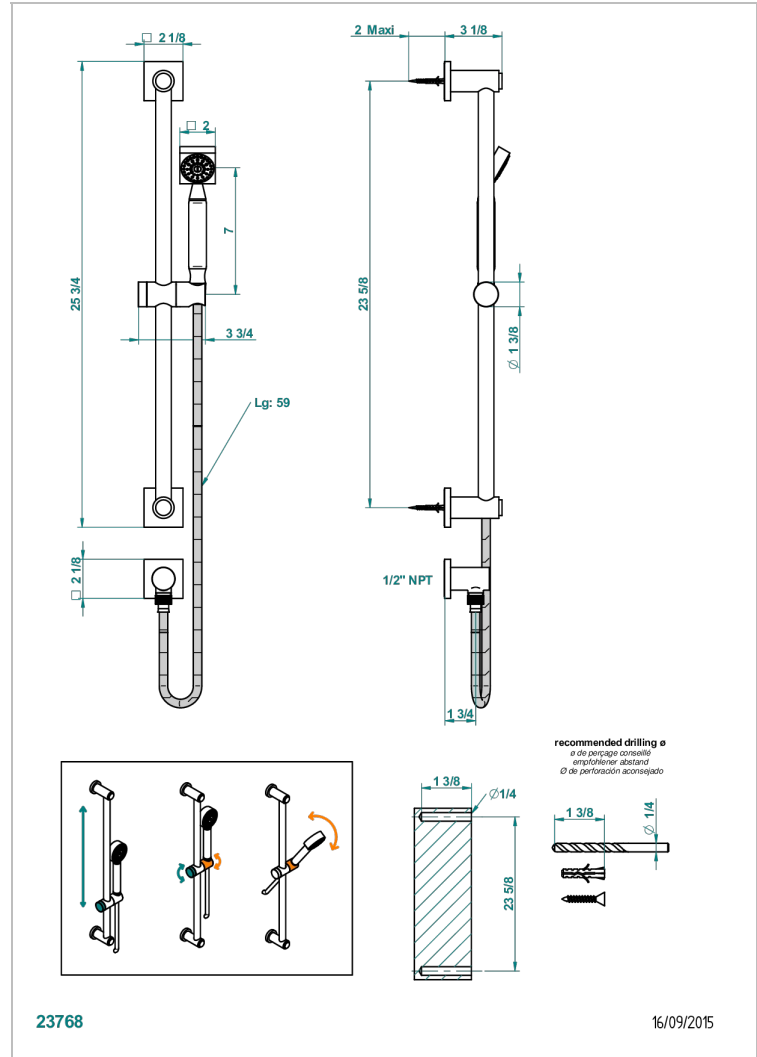

MASQUE DE FEMME METAL GRAVE

A2T-58/US

Barre de douche avec sortie coudée, flexible 1,50 m et douchette de style, standard américain

CARACTÉRISTIQUES

- Flexible métallique double agrafage 1,5 m
- Douchette en laiton avec tapis Easyclean, réducteur de débit et clapet anti-retour
- Barre de douche et curseur en laiton
- Raccordement aux standards US

SPÉCIFICATIONS TECHNIQUES

- Recommandé : 3 bars (max. 5 bars) - Advised : 43,5 psi (max. 72 psi)
- 9,5 l/min à 3 bars (2.5 gpm at 43.5 psi)

FINITIONS DISPONIBLES

Chromé - A02
Chromé / doré - G02
Chromé mat - C02
Doré brillant - F01
Doré mat - F07
Nickel brillant - B01

Nickel mat - C01
Noir mat céramique - D30
Or pâle - F30
Or pâle mat - F31
Pvd blush - H62
Pvd blush mat - H60

Pvd couleur bronze brown - F33
Pvd couleur bronze brown - mat - F34
Pvd couleur doré - H52
Pvd couleur doré mat - H53
Pvd couleur laiton - H49
Pvd couleur laiton mat - H50

Pvd couleur nickel - H55
Pvd couleur nickel mat - H56
Pvd graphite - H64
Pvd graphite mat - H65
Pvd umber - H66
Pvd umber mat - H67

Vieux nickel - H28