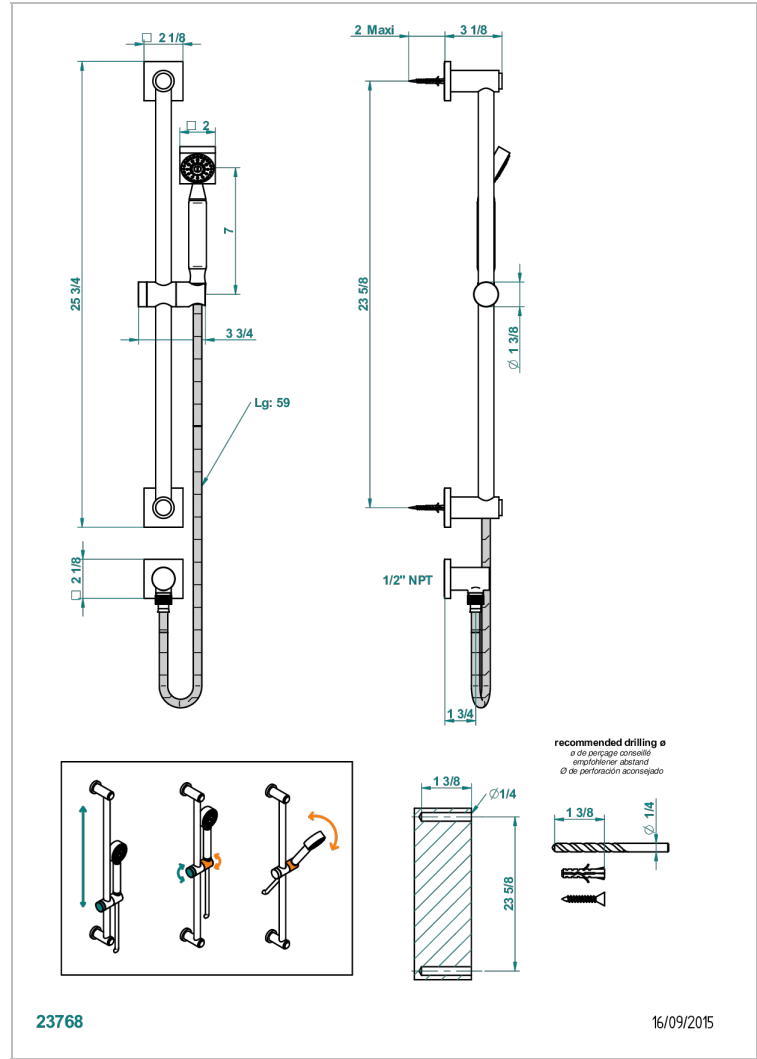

MASQUE DE FEMME, METAL GRABADO

A2T-58/US

Hand handle shower with slide bar and elbow

THG[®]
PARIS

CARACTERÍSTICAS

- Masque de Femme, metal grabado
- Hand handle shower with slide bar and elbow

ESPECIFICACIONES TÉCNICAS

- Recommandé : 3 bars (max. 5 bars) - Advised : 43,5 psi (max. 72 psi)
- 9,5 l/min à 3 bars (2.5 gpm at 43.5 psi)

ACABADOS DISPONIBLES

Cerámica negra mate - D30
Cromo - A02
Cromo / dorado - G02
Cromo mate - C02
Dorado - F01
Dorado mate - F07