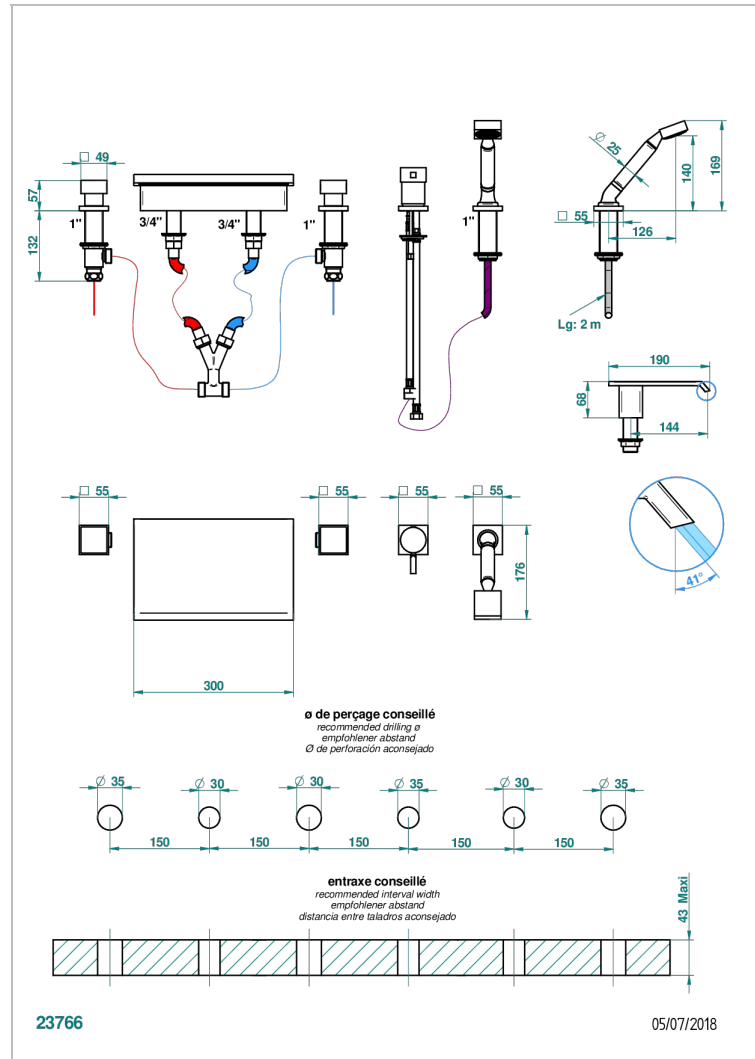

Bain douche avec bec plat de 300 mm, kit de montage, 2 côtés sur gorge 3/4", et douchette sur gorge alimentée par mitigeur

CARACTÉRISTIQUES

- Niagara
- Bain douche avec bec plat de 300 mm, kit de montage, 2 côtés sur gorge 3/4", et douchette sur gorge alimentée par mitigeur

Vieux cuivre rouge mat - H07
Vieux nickel - H28