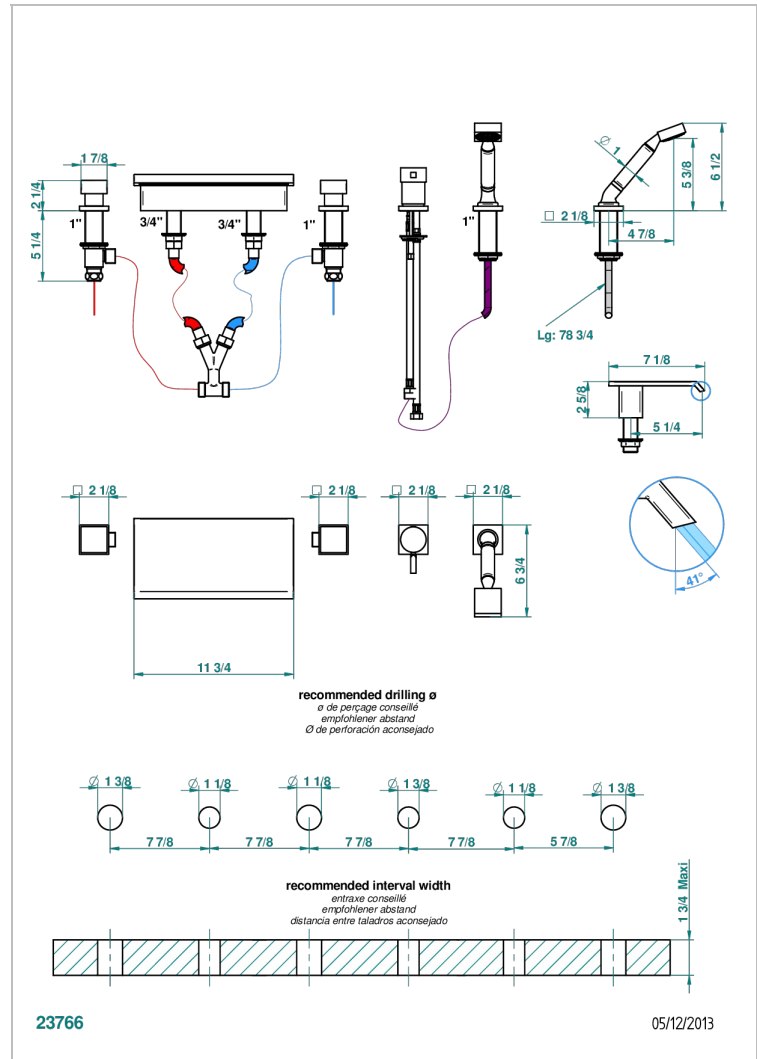

Bain douche avec bec plat de 300 mm, kit de montage, 2 côtés sur gorge 3/4", et douchette sur gorge alimentée par mitigeur

CARACTÉRISTIQUES

- Niagara
- Bain douche avec bec plat de 300 mm, kit de montage, 2 côtés sur gorge 3/4", et douchette sur gorge alimentée par mitigeur

Vieux cuivre rouge mat - H07
 Vieux nickel - H28