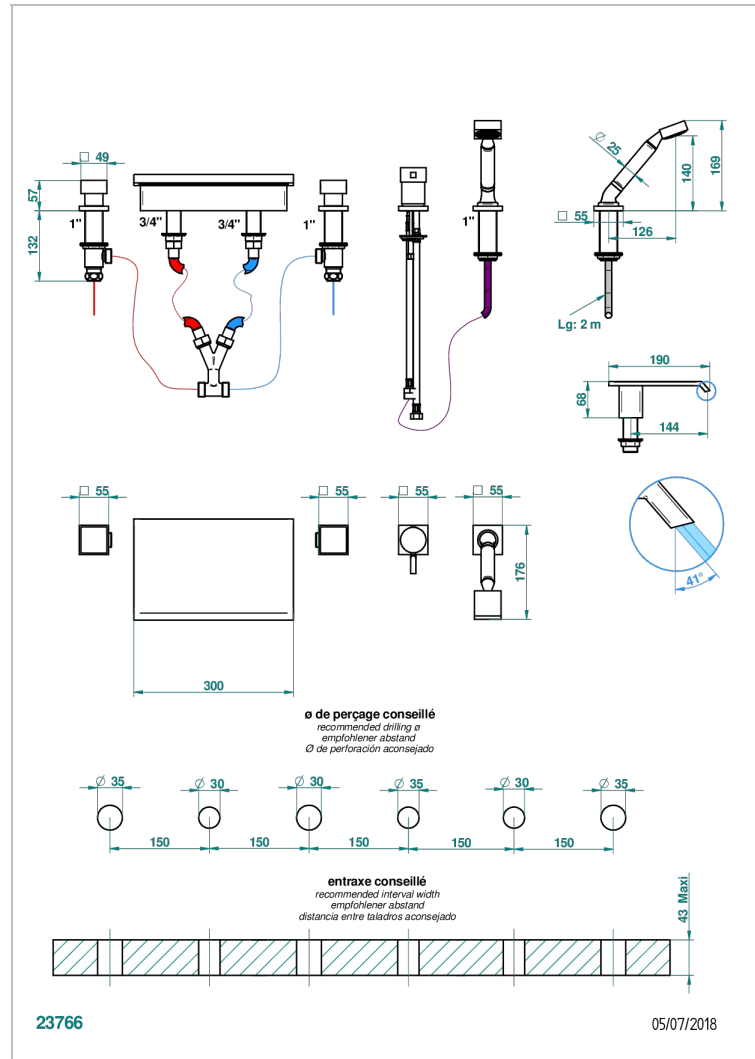

Bateria baño/ducha para encimera con caño cascada de 300 mm, kit de montaje, 2 llaves de paso de 3/4", y una teleducha con un monomando de peluqueria

## CARACTERÍSTICAS

- Niagara
- Bateria baño/ducha para encimera con caño cascada de 300 mm, kit de montaje, 2 llaves de paso de 3/4", y una teleducha con un monomando de peluqueria