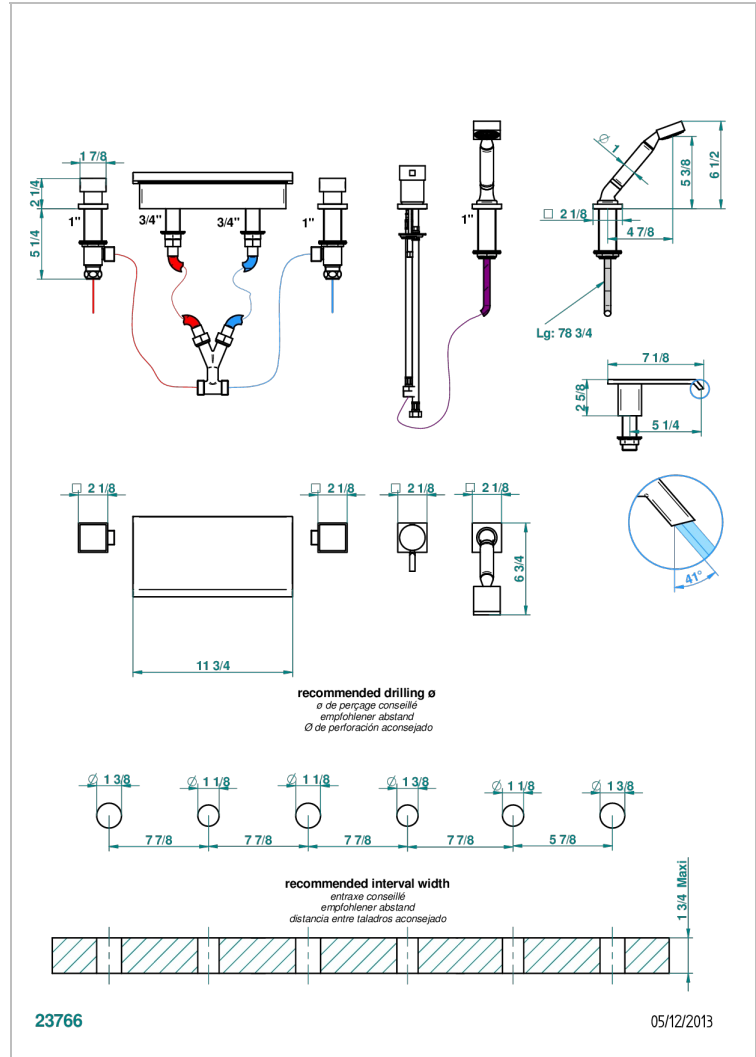

Bain douche avec bec plat de 300 mm, kit de montage, 2 côtés sur gorge 3/4", et douchette sur gorge alimentée par mitigeur

23766

05/12/2013

## CARACTÉRISTIQUES

- Niagara
- Bain douche avec bec plat de 300 mm, kit de montage, 2 côtés sur gorge 3/4", et douchette sur gorge alimentée par mitigeur

Vieux cuivre rouge mat - H07  
 Vieux nickel - H28