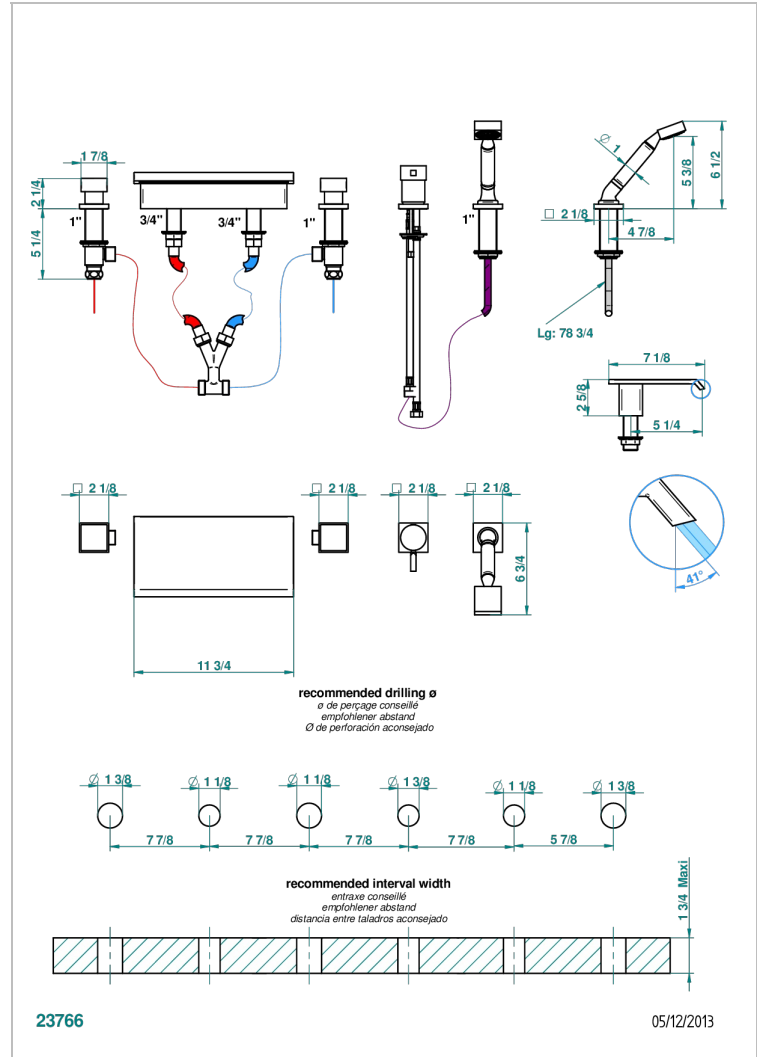

Bateria baÑo/ducha para encimera con caÑo cascada de 300 mm, kit de montaje, 2 llaves de paso de 3/4", y una teleducha con un monomando de peluqueria

CARACTERÍSTICAS

- Niagara
- Bateria baÑo/ducha para encimera con caÑo cascada de 300 mm, kit de montaje, 2 llaves de paso de 3/4", y una teleducha con un monomando de peluqueria

Pvd umber - H66
 Pvd umber mate - H67