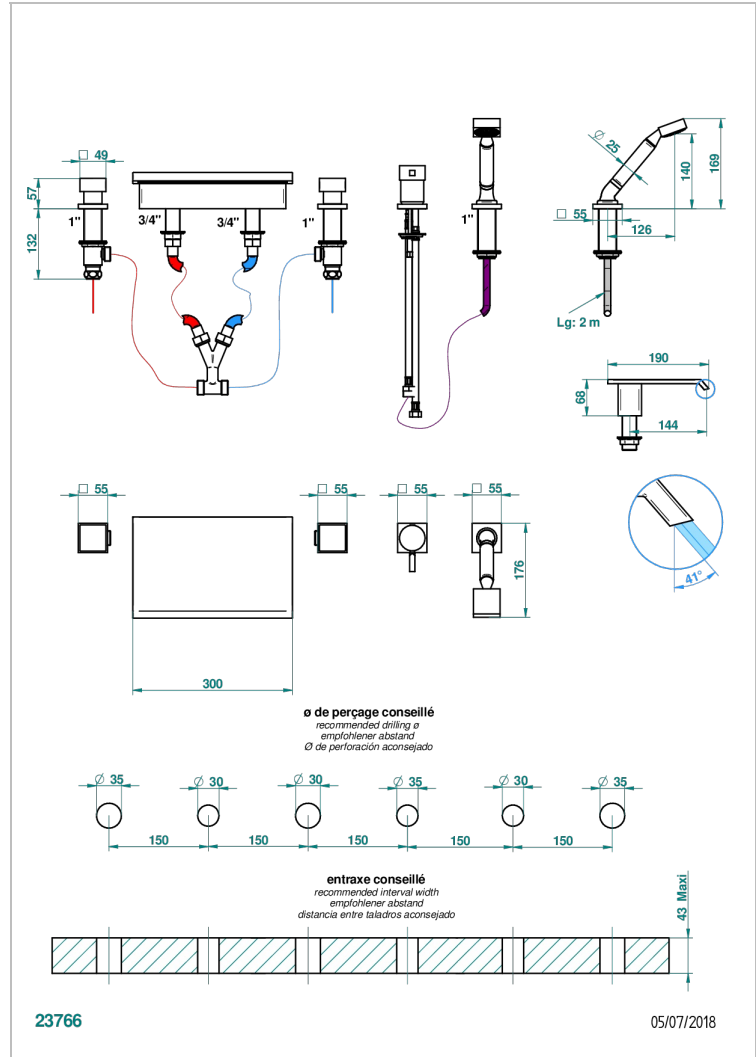

Bain douche avec bec plat de 300 mm, kit de montage, 2 côtés sur gorge 3/4", et douchette sur gorge alimentée par mitigeur

CARACTÉRISTIQUES

- Niagara
- Bain douche avec bec plat de 300 mm, kit de montage, 2 côtés sur gorge 3/4", et douchette sur gorge alimentée par mitigeur

Vieux cuivre rouge mat - H07
Vieux nickel - H28