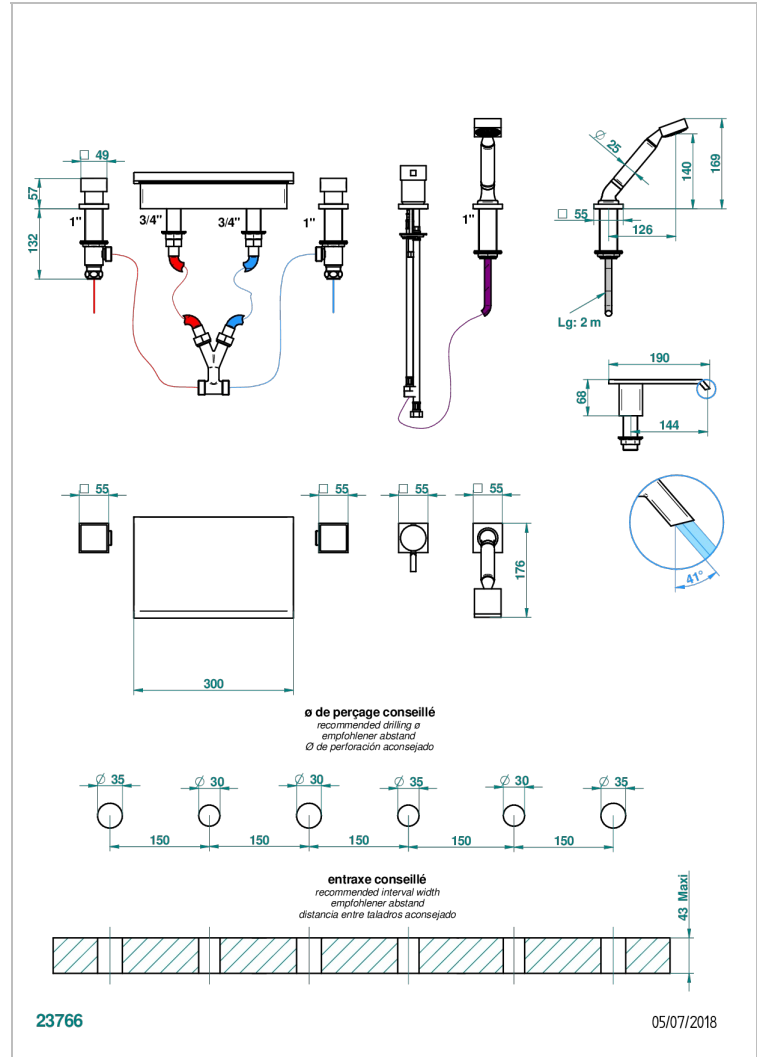

Bateria baño/ducha para encimera con caño cascada de 300 mm, kit de montaje, 2 llaves de paso de 3/4", y una teleducha con un monomando de peluqueria

CARACTERÍSTICAS

- Niagara
- Bateria baño/ducha para encimera con caño cascada de 300 mm, kit de montaje, 2 llaves de paso de 3/4", y una teleducha con un monomando de peluqueria

Pvd umber - H66
Pvd umber mate - H67