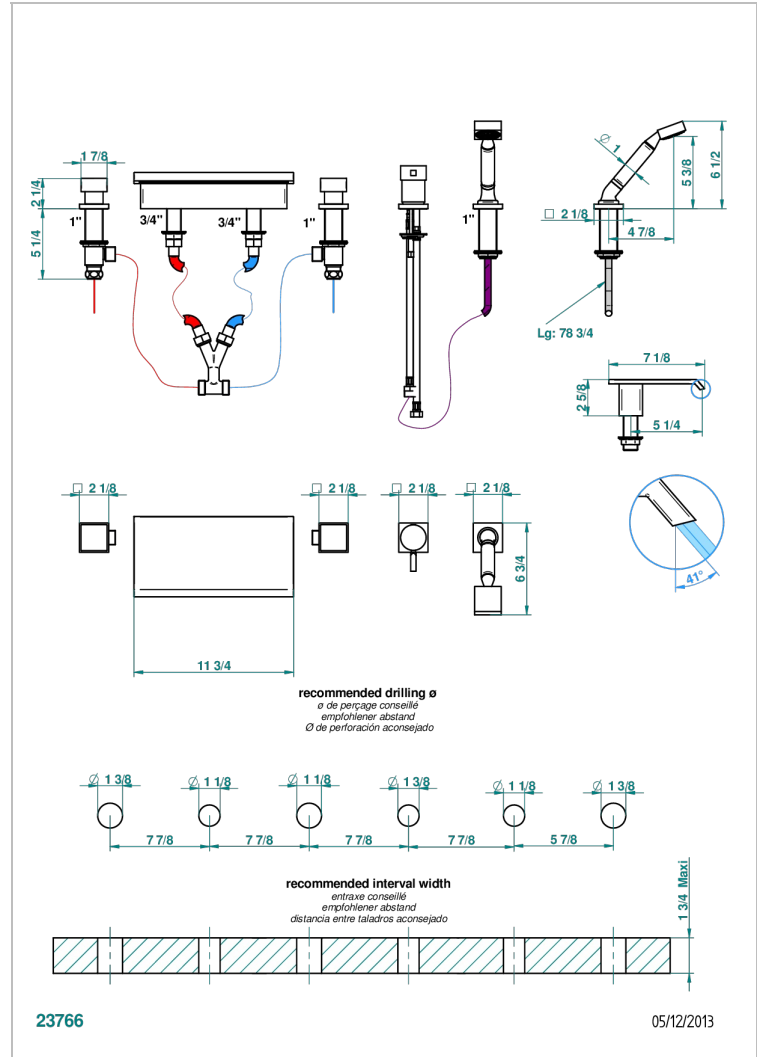

Bateria baño/ducha para encimera con caño cascada de 300 mm, kit de montaje, 2 llaves de paso de 3/4", y una teleducha con un monomando de peluqueria

CARACTERÍSTICAS

- Niagara
- Bateria baño/ducha para encimera con caño cascada de 300 mm, kit de montaje, 2 llaves de paso de 3/4", y una teleducha con un monomando de peluqueria

Pvd umber - H66
 Pvd umber mate - H67