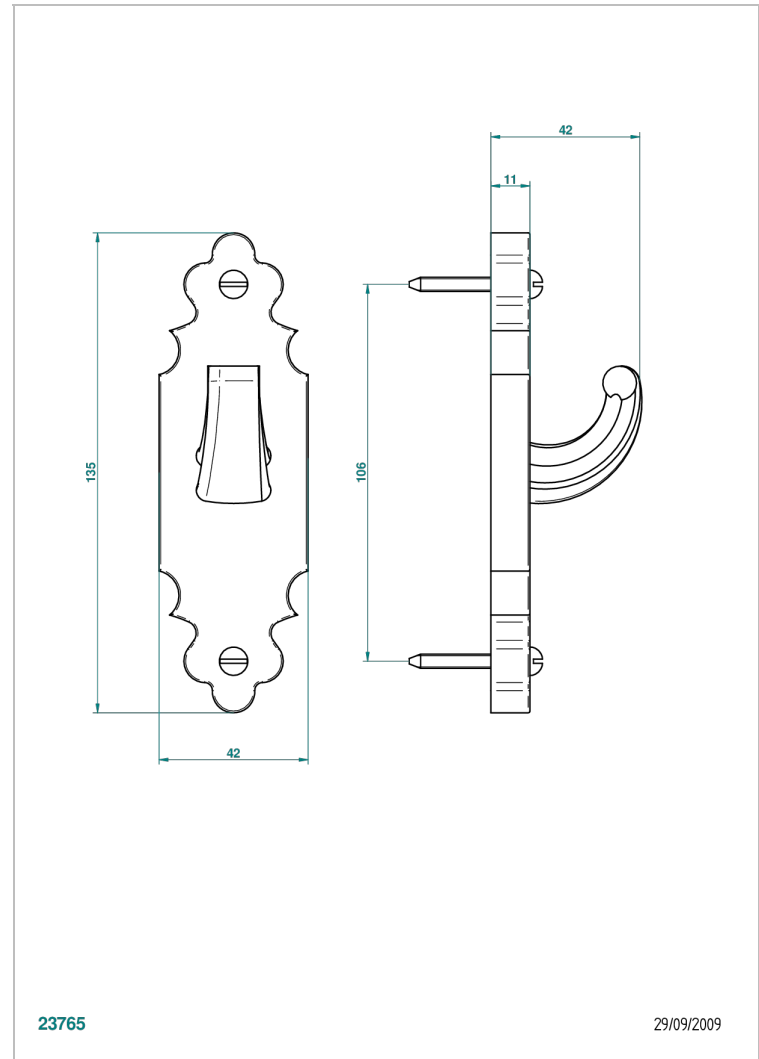

1900 WITH LEVER

G28-508

带衣钩的浴衣架

特色

- 1900 with lever
- 带衣钩的浴衣架

可选饰面

Black ceram - D30
Blush PVD - H62
Graphite PVD - H64
Matt Umber PVD - H67
Matt blush PVD - H60
Matt graphite PVD - H65

Natural smoked Brass - A13
PVD哑光棕铜 - F34
PVD哑光金 - H53
PVD哑光铜 - H50
PVD哑光镍 - H56
PVD抛光铜 - H49

PVD棕铜 - F33
PVD金色 - H52
PVD镍 - H55
Umber PVD - H66
哑光复古铜 - H07
哑光浅金 - F31

哑光金 - F07
哑光铬 - C02
哑光镍 - C01
复古镍 - H28
抛光金 (24K金) - F01
抛光铬 - A02

抛光铬/抛光金 - G02
抛光镍 - B01
浅金 - F30
漆面铜 - D01