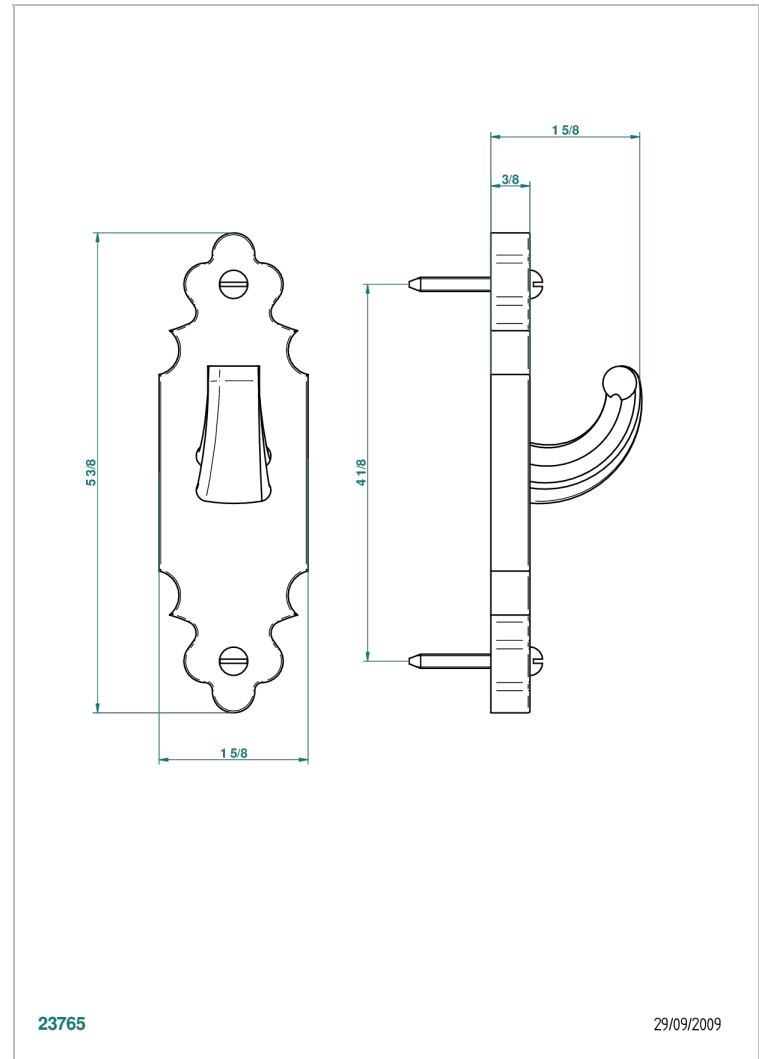

1900 WITH LEVER

G28-508

带衣钩的浴衣架

特色

- 1900 with lever
- 带衣钩的浴衣架

可选饰面

Black ceram - D30
Blush PVD - H62
Graphite PVD - H64
Matt Umber PVD - H67
Matt blush PVD - H60
Matt graphite PVD - H65

Natural smoked Brass - A13
PVD哑光棕铜 - F34
PVD哑光金 - H53
PVD哑光铜 - H50
PVD哑光镍 - H56
PVD抛光铜 - H49

PVD棕铜 - F33
PVD金色 - H52
PVD镍 - H55
Umber PVD - H66
哑光复古铜 - H07
哑光浅金 - F31

哑光金 - F07
哑光铬 - C02
哑光镍 - C01
复古镍 - H28
抛光金 (24K金) - F01
抛光铬 - A02

抛光铬/抛光金 - G02
抛光镍 - B01
浅金 - F30
漆面铜 - D01