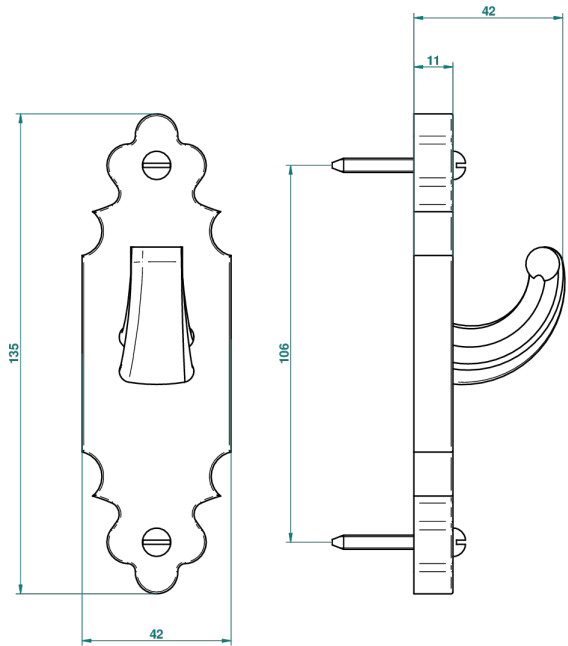

1900

G25-508

Percha pequeña

THG[®]
PARIS

23765

29/09/2009

CARACTERÍSTICAS

- 1900
- Percha pequeña