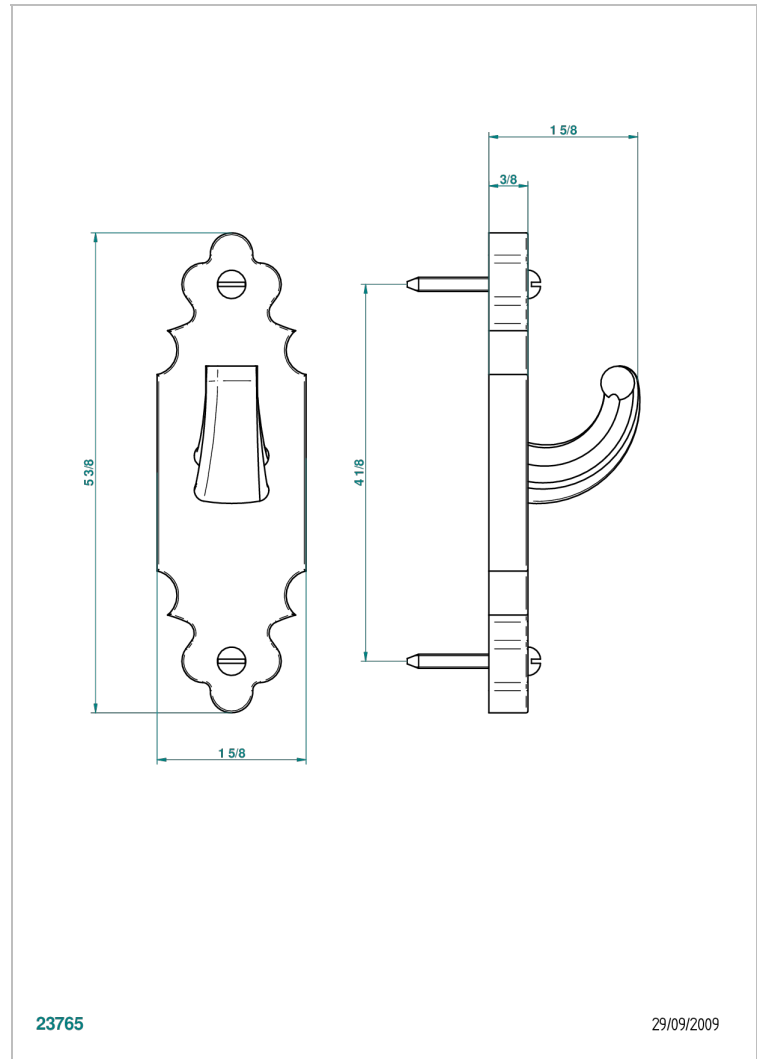

# 1900

G25-508

Percha pequeña

THG<sup>®</sup>  
PARIS

## CARACTERÍSTICAS

- 1900
- Percha pequeña