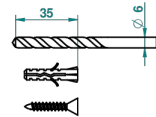

DUOMO CRYSTAL

U4F-508

带衣钩的浴衣架

THG®
PARIS

24583

14/06/2010

特色

- Duomo Crystal
- 带衣钩的浴衣架

可选饰面

Black ceram - D30
Blush PVD - H62
Graphite PVD - H64
Matt Umber PVD - H67
Matt blush PVD - H60
Matt graphite PVD - H65

PVD哑光棕铜 - F34
PVD哑光金 - H53
PVD哑光铜 - H50
PVD哑光镍 - H56
PVD抛光铜 - H49
PVD棕铜 - F33

PVD金色 - H52
PVD镍 - H55
Umber PVD - H66
哑光复古铜 - H07
哑光浅金 - F31
哑光金 - F07

哑光铬 - C02
哑光镍 - C01
复古镍 - H28
抛光金 (24K金) - F01
抛光铬 - A02
抛光铬/抛光金 - G02

抛光镍 - B01
浅金 - F30
漆面铜 - D01