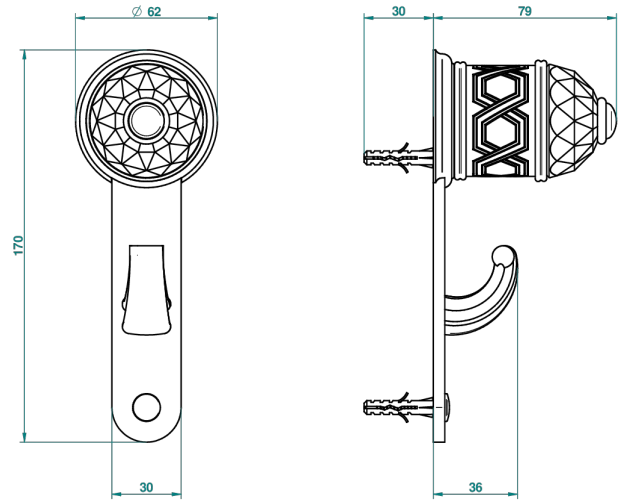

DUOMO CRYSTAL

U4F-508

带衣钩的浴衣架

THG®
PARIS

24583

14/06/2010

特色

- Duomo Crystal
- 带衣钩的浴衣架

可选饰面

Black ceram - D30
Blush PVD - H62
Graphite PVD - H64
Matt Umber PVD - H67
Matt blush PVD - H60
Matt graphite PVD - H65

PVD哑光棕铜 - F34
PVD哑光金 - H53
PVD哑光铜 - H50
PVD哑光镍 - H56
PVD抛光铜 - H49
PVD棕铜 - F33

PVD金色 - H52
PVD镍 - H55
Umber PVD - H66
哑光复古铜 - H07
哑光浅金 - F31
哑光金 - F07

哑光铬 - C02
哑光镍 - C01
复古镍 - H28
抛光金 (24K金) - F01
抛光铬 - A02
抛光铬/抛光金 - G02

抛光镍 - B01
浅金 - F30
漆面铜 - D01