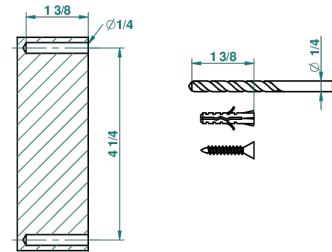

DUOMO CRYSTAL

U4F-508

Single robe hook

THG®
PARIS

24583

14/06/2010

CHARACTERISTIC

- Duomo Crystal
- Single robe hook

AVAILABLE FINITIONS

Antique nickel - H28
Black ceram - D30
Blush PVD - H62
Brass color PVD - H49
Brown bronze color PVD - F33
Gold color PVD - H52

Graphite PVD - H64
Lacquered light bronze - D01
Matt Umber PVD - H67
Matt blush PVD - H60
Matt brass color PVD - H50
Matt brown bronze color PVD - F34

Matt chrome - C02
Matt gold - F07
Matt gold color PVD - H53
Matt graphite PVD - H65
Matt nickel (color finish) - C01
Matt nickel color PVD - H56

Nickel color PVD - H55
Polished chrome (color finish) - A02
Polished chrome / Polished gold (color finish) - G02
Polished gold (color finish) - F01
Polished nickel - B01
Soft gold - F30

Soft matt gold - F31
Umber PVD - H66
Varnished matt antique red copper (color finish) - H07