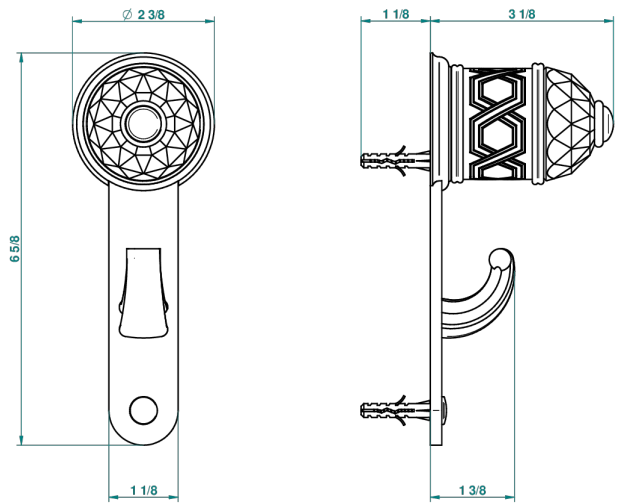

DUOMO CRYSTAL

U4F-508

带衣钩的浴衣架

THG®
PARIS

24583

14/06/2010

特色

- Duomo Crystal
- 带衣钩的浴衣架

可选饰面

Black ceram - D30
Blush PVD - H62
Graphite PVD - H64
Matt Umber PVD - H67
Matt blush PVD - H60
Matt graphite PVD - H65

PVD哑光棕铜 - F34
PVD哑光金 - H53
PVD哑光铜 - H50
PVD哑光镍 - H56
PVD抛光铜 - H49
PVD棕铜 - F33

PVD金色 - H52
PVD镍 - H55
Umber PVD - H66
哑光复古铜 - H07
哑光浅金 - F31
哑光金 - F07

哑光铬 - C02
哑光镍 - C01
复古镍 - H28
抛光金 (24K金) - F01
抛光铬 - A02
抛光铬/抛光金 - G02

抛光镍 - B01
浅金 - F30
漆面铜 - D01