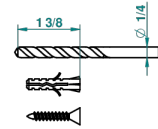

DUOMO CRYSTAL

U4F-508

带衣钩的浴衣架

THG®
PARIS

24583

14/06/2010

特色

- Duomo Crystal
- 带衣钩的浴衣架

可选饰面

Black ceram - D30
Blush PVD - H62
Graphite PVD - H64
Matt Umber PVD - H67
Matt blush PVD - H60
Matt graphite PVD - H65

PVD哑光棕铜 - F34
PVD哑光金 - H53
PVD哑光铜 - H50
PVD哑光镍 - H56
PVD抛光铜 - H49
PVD棕铜 - F33

PVD金色 - H52
PVD镍 - H55
Umber PVD - H66
哑光复古铜 - H07
哑光浅金 - F31
哑光金 - F07

哑光铬 - C02
哑光镍 - C01
复古镍 - H28
抛光金 (24K金) - F01
抛光铬 - A02
抛光铬/抛光金 - G02

抛光镍 - B01
浅金 - F30
漆面铜 - D01