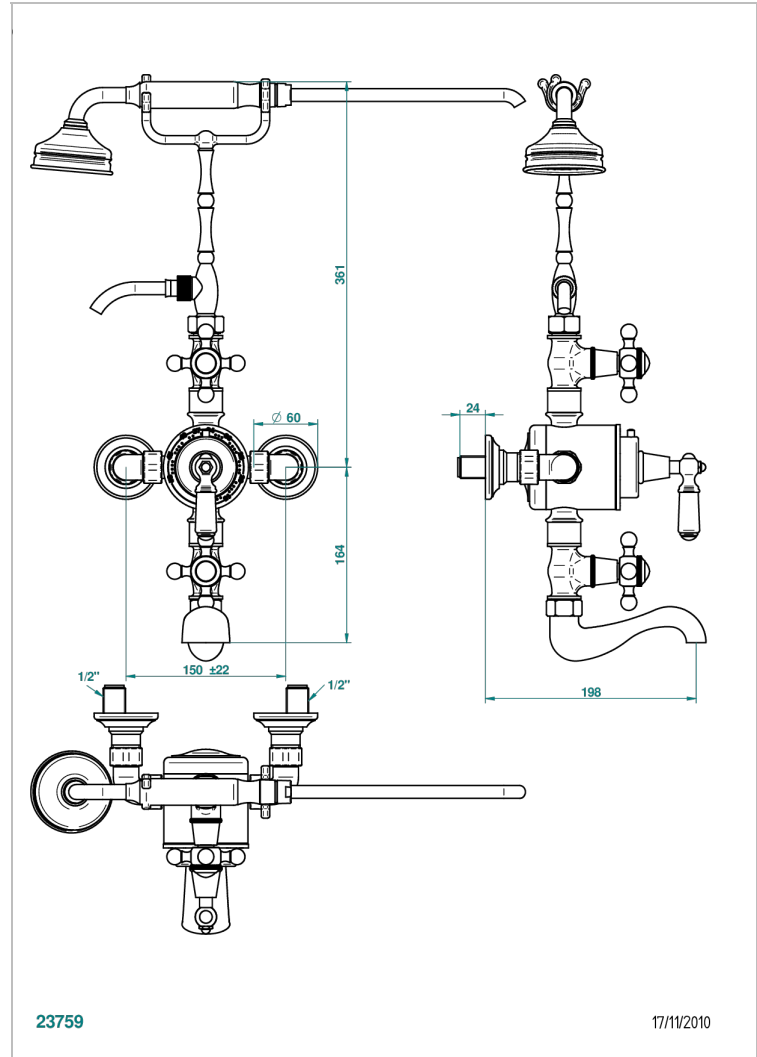

Monobloc termostato baño/ducha visto 1/2" (150mm), con llaves, caño, soporte alto, teleducha y flexo

CARACTERÍSTICAS

- Charleston
- Monobloc termostato baño/ducha visto 1/2" (150mm), con llaves, caño, soporte alto, teleducha y flexo

ESPECIFICACIONES TÉCNICAS

- Recommandé : 3 bars (max. 5 bars) - Advised : 43,5 psi (max. 72 psi)
- Bec : 75 l/min à 3 bars - Douchette : 9,5 l/min à 3 bars
- Spout : 19,8 gpm at 43.5 psi - Handshower : 2.5 gpm at 43.5 psi

Níquel mate - C01
Níquel viejo - H28
Pvd blush - H62
Pvd blush mate - H60
Pvd color latón - H49
Pvd color latón mate - H50

Pvd color níquel - H55
Pvd color níquel mate - H56
Pvd color oro - H52
Pvd color oro mate - H53
Pvd grafito - H64
Pvd grafito mate - H65