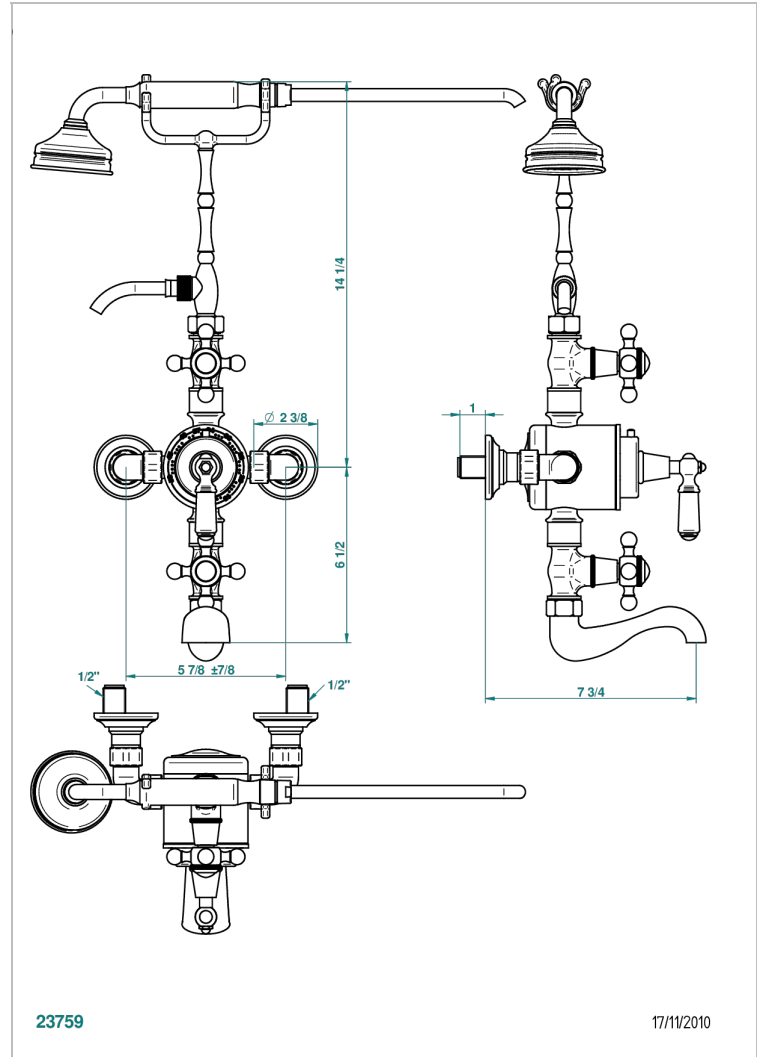

Monobloc termostato baño/ducha visto 1/2" (150mm), con llaves, caño, soporte alto, teleducha y flexo

CARACTERÍSTICAS

- Charleston
- Monobloc termostato baño/ducha visto 1/2" (150mm), con llaves, caño, soporte alto, teleducha y flexo

ESPECIFICACIONES TÉCNICAS

- Recommandé : 3 bars (max. 5 bars) - Advised : 43,5 psi (max. 72 psi)
- Bec : 75 l/min à 3 bars - Douchette : 9,5 l/min à 3 bars
- Spout : 19,8 gpm at 43.5 psi - Handshower : 2.5 gpm at 43.5 psi

Níquel mate - C01
 Níquel viejo - H28
 Pvd blush - H62
 Pvd blush mate - H60
 Pvd color latón - H49
 Pvd color latón mate - H50

Pvd color níquel - H55
 Pvd color níquel mate - H56
 Pvd color oro - H52
 Pvd color oro mate - H53
 Pvd grafito - H64
 Pvd grafito mate - H65