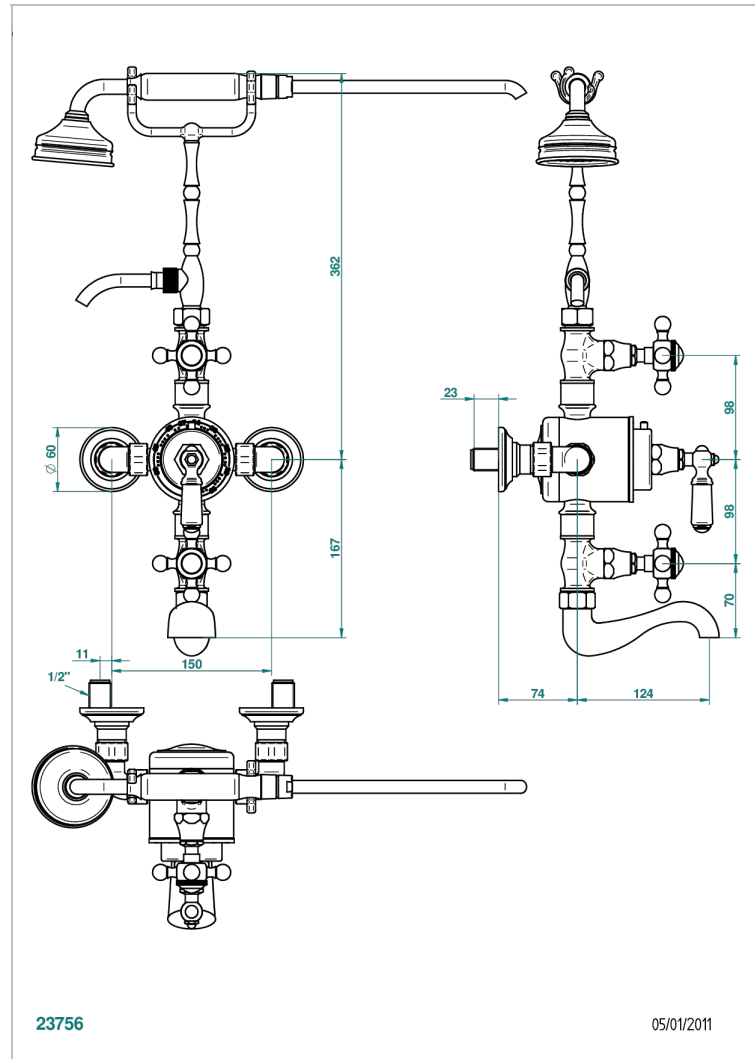

Monobloc termostato baño/ducha visto 1/2" (150mm), con llaves, caño, soporte alto, teleducha y flexo

CARACTERÍSTICAS

- 1900
- Monobloc termostato baño/ducha visto 1/2" (150mm), con llaves, caño, soporte alto, teleducha y flexo

ESPECIFICACIONES TÉCNICAS

- Recommandé : 3 bars (max. 5 bars) - Advised : 43,5 psi (max. 72 psi)
- Bec : 75 l/min à 3 bars - Douchette : 9,5 l/min à 3 bars
- Spout : 19,8 gpm at 43.5 psi - Handshower : 2.5 gpm at 43.5 psi

Níquel mate - C01
Níquel viejo - H28
Pvd blush - H62
Pvd blush mate - H60
Pvd color latón - H49
Pvd color latón mate - H50

Pvd color níquel - H55
Pvd color níquel mate - H56
Pvd color oro - H52
Pvd color oro mate - H53
Pvd grafito - H64
Pvd grafito mate - H65