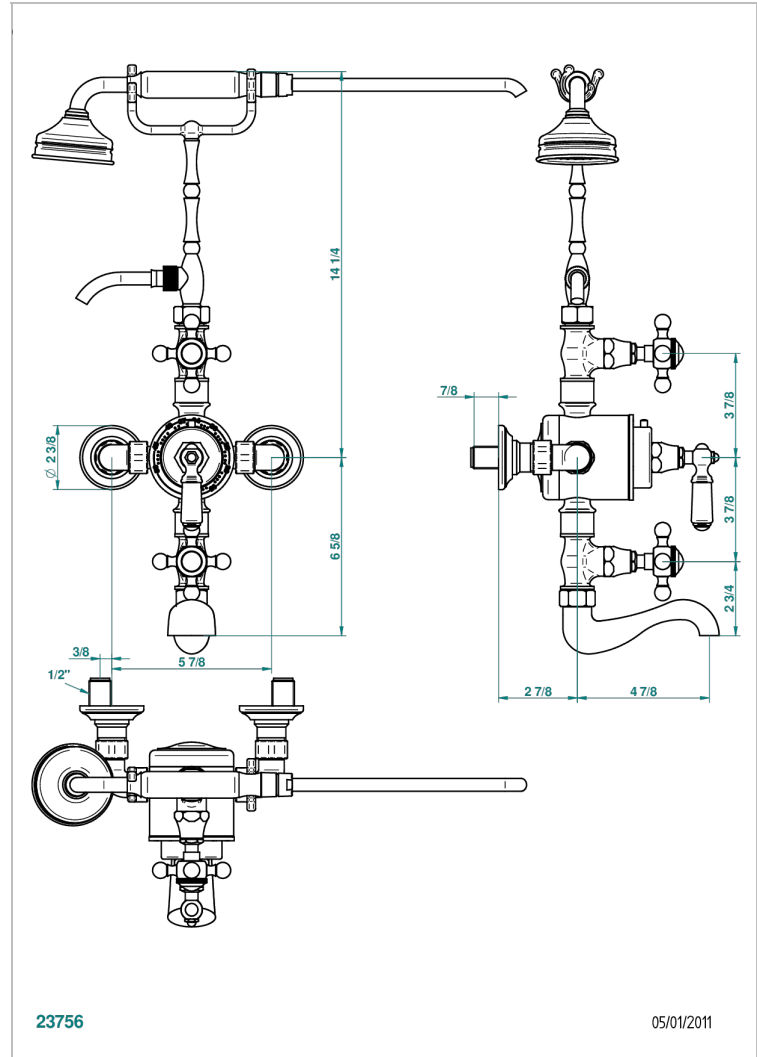

Monobloc termostato baÑo/ducha visto 1/2" (150mm), con llaves, caÑo, soporte alto, teleducha y flexo

CARACTERÍSTICAS

- 1900
- Monobloc termostato baÑo/ducha visto 1/2" (150mm), con llaves, caÑo, soporte alto, teleducha y flexo

ESPECIFICACIONES TÉCNICAS

- Recommandé : 3 bars (max. 5 bars) - Advised : 43,5 psi (max. 72 psi)
- Bec : 75 l/min à 3 bars - Douchette : 9,5 l/min à 3 bars
- Spout : 19,8 gpm at 43.5 psi - Handshower : 2.5 gpm at 43.5 psi