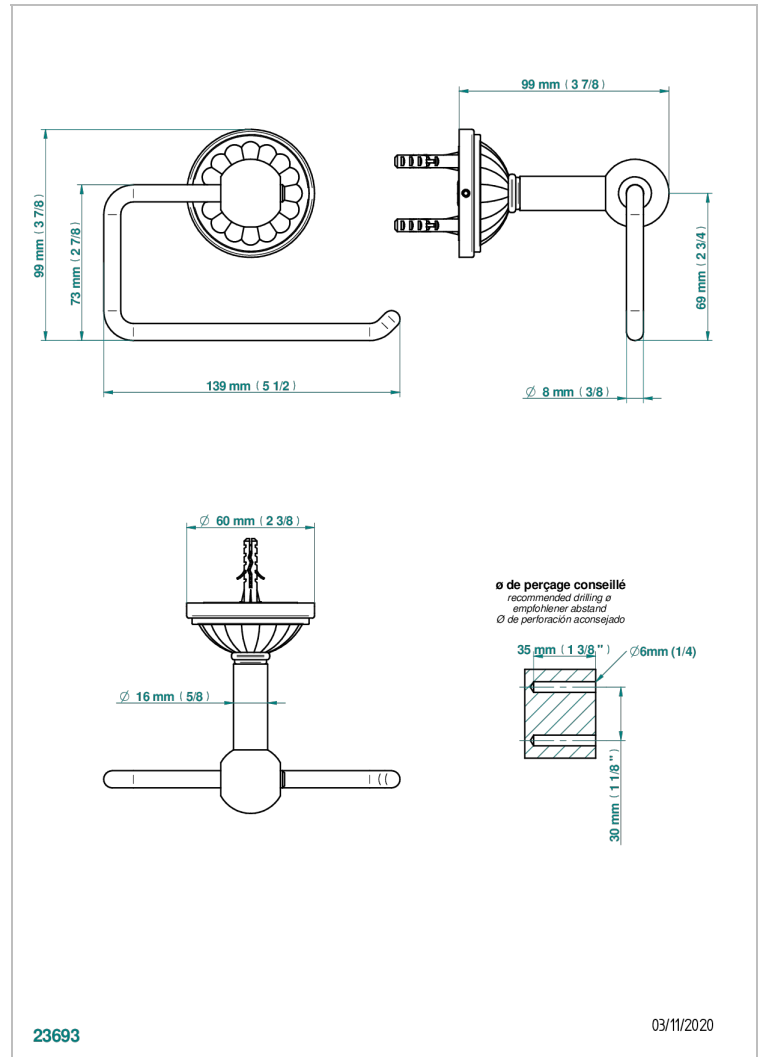

# MANDARINE CRISTAL CLARO

U1D-538A

Portarrollo sin tapa

THG<sup>®</sup>  
PARIS

## CARACTERÍSTICAS

- Mandarine cristal claro
- Portarrollo sin tapa