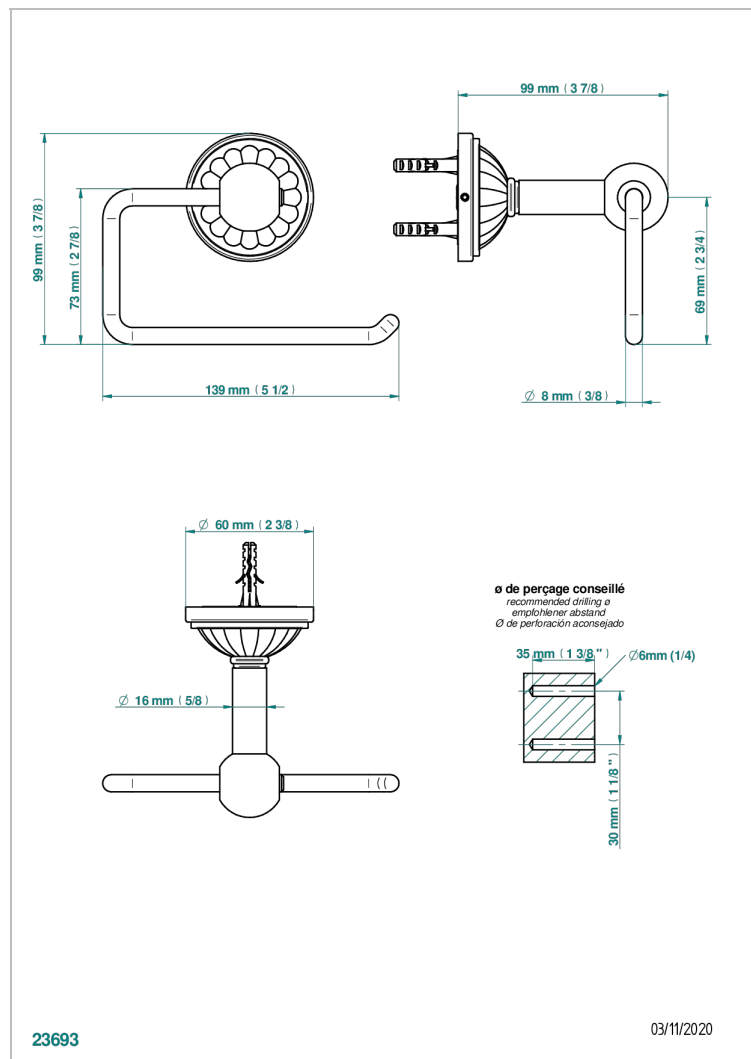

MANDARINE CO СВЕТЛЫМ ХРУСТАЛЕМ

U1D-538A

Бумагодержатель настенный без крышки

THG[®]
PARIS

ХАРАКТЕРИСТИКИ

- Mandarine со светлым хрусталём
- Бумагодержатель настенный без крышки

ДОСТУПНЫЕ ВАРИАНТЫ ПОКРЫТИЙ

Black ceram - D30
Blush PVD - H62
Graphite PVD - H64
Matt Umber PVD - H67
Matt blush PVD - H60
Matt graphite PVD - H65

Umber PVD - H66
Бронза - D01
Золото - F01
Матовая красная старинная медь - H07
Матовое золото - F07
Матовое светлое золото - F31

Матовый никель - C01
Матовый хром - C02
Никель - B01
Покрытие PVD бронза - F33
Покрытие PVD золотистый цвет - H52
Покрытие PVD латунь - H49

Покрытие PVD матовая бронза - F34
Покрытие PVD матовая латунь - H50
Покрытие PVD матовый золотистый - H53
Покрытие PVD матовый никель - H56
Покрытие PVD никель - H55
Светлое золото - F30

Состаренный никель - H28
Хром - A02
Хром/золото - G02