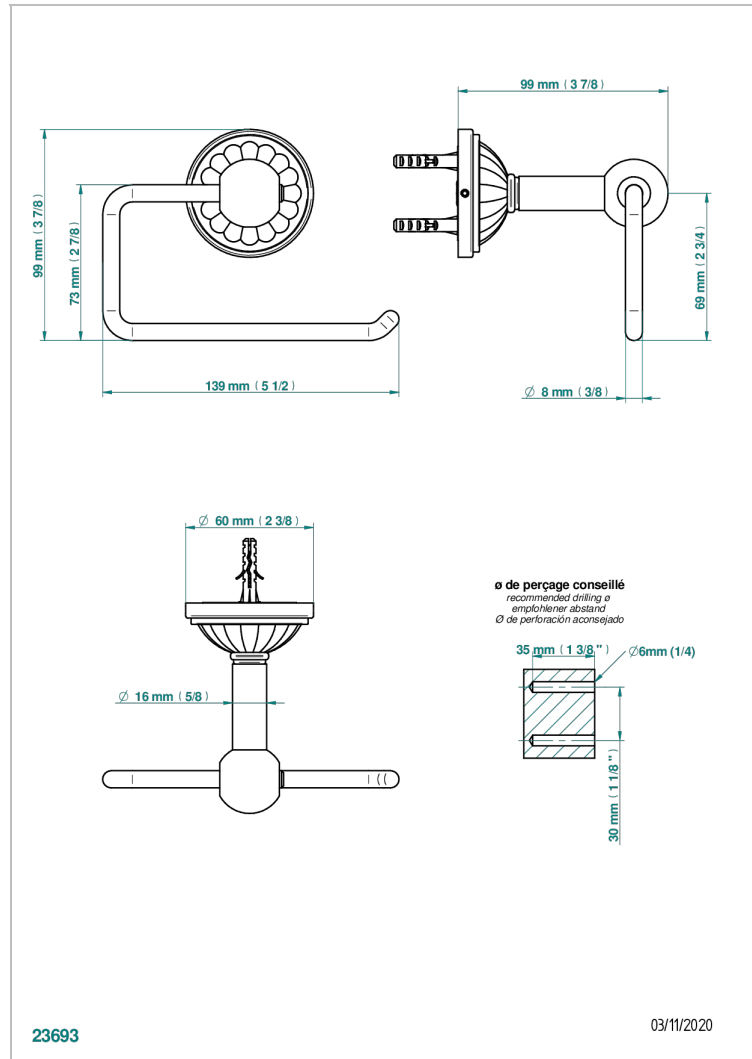

# MANDARINE CRISTAL CLARO

U1D-538A

Portarrollo sin tapa

THG<sup>®</sup>  
PARIS

## CARACTERÍSTICAS

- Mandarine cristal claro
- Portarrollo sin tapa

Pvd marrón bronce mate - F34  
Pvd umber - H66  
Pvd umber mate - H67